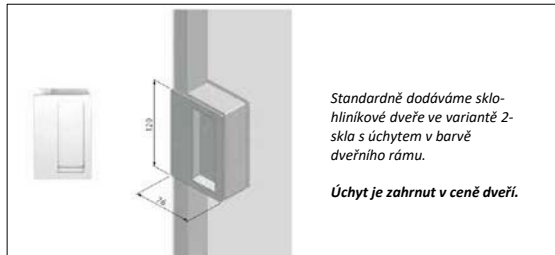

do bezobložkových pouzder z řady SYNTESIS LINE a LUCE

U posuvných sklo-hliníkových dveří s 2 skly je hliníkový rám uzavřen mezi dvěma skly, což vytváří iluzi průhlednosti konstrukce.

obvodový hliníkový rám v barvách: **bílá RAL 9010, TOBACCO**

výška 197 a 210

sklo: **kouřové/ bronzové**

sklo: **satínato extra bílé/ satínato kouřové/
satínato bronzové/ reflexní bronzové/
zrcadlové**

šířka x výška	kód	cena bez DPH	kód	cena bez DPH
60 x 197	ESLDH2SA-060/197	60 200 Kč	ESLDH2SB-060/197	66 700 Kč
70 x 197	ESLDH2SA-070/197	62 560 Kč	ESLDH2SB-070/197	70 300 Kč
80 x 197	ESLDH2SA-080/197	64 240 Kč	ESLDH2SB-080/197	72 780 Kč
90 x 197	ESLDH2SA-090/197	66 560 Kč	ESLDH2SB-090/197	76 360 Kč
100 x 197	ESLDH2SA-100/197	68 240 Kč	ESLDH2SB-100/197	78 840 Kč
110 x 197	ESLDH2SA-110/197	70 630 Kč	ESLDH2SB-110/197	82 410 Kč

obvodový hliníkový rám v barvách: **CHAMPAGNE, BRONZ**

výška 197 a 210

sklo: **kouřové/ bronzové**

sklo: **satínato extra bílé/ satínato kouřové/
satínato bronzové/ reflexní bronzové/
zrcadlové**

šířka x výška	kód	cena bez DPH	kód	cena bez DPH
60 x 197	ESLDH2SA-060/197	76 140 Kč	ESLDH2SB-060/197	82 460 Kč
70 x 197	ESLDH2SA-070/197	78 770 Kč	ESLDH2SB-070/197	86 270 Kč
80 x 197	ESLDH2SA-080/197	80 710 Kč	ESLDH2SB-080/197	89 080 Kč
90 x 197	ESLDH2SA-090/197	83 410 Kč	ESLDH2SB-090/197	92 920 Kč
100 x 197	ESLDH2SA-100/197	85 300 Kč	ESLDH2SB-100/197	95 640 Kč
110 x 197	ESLDH2SA-110/197	87 970 Kč	ESLDH2SB-110/197	99 450 Kč

DVEŘNÍ MECHANIKA: