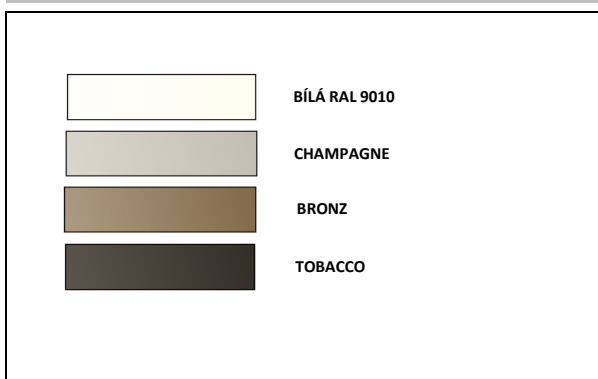

V barvách dveřního rámu sklo-hliníkových dveří:

* Uvedené rozměry jsou v cm.

* Uvedené ceny jsou v Kč bez DPH.

* **Uvedené ceny platí i pro výšku 210 cm.**

* Uvedené ceny nezahrnují hardware a zamykací dveřní mechaniku.

* Dodáváme atypické výrobky až do rozměru 100 x 270 cm.

* Pro dvoukřídlé provedení kalkulujte dvojnásobek uvedených cen.

** U zrcadlového provedení je zrcadlo na straně, která splývá se stěnou, na opačné straně je černé lakování.

* Při objednání je třeba vyplnit objednávkový protokol.

* Dodáváme v balení 1 ks (2 ks u dvoukřídlého provedení).

* Dodací termín: na objednání cca 9-11 týdnů.

* **Ceník platný od 25.7.2025 do nahrazení novým ceníkem.**