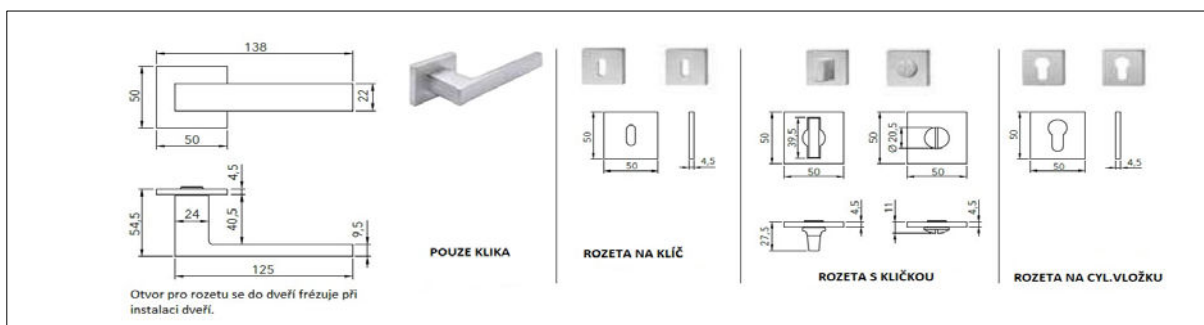

6 560 Kč

kód: OSM63

klíka s rozetou s klíčkou

cena bez DPH

7 900 Kč

kód: OSM64

Technický detail:

* Uvedené ceny jsou v Kč bez DPH.