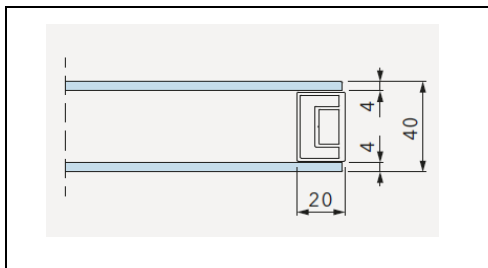

Technický detail: