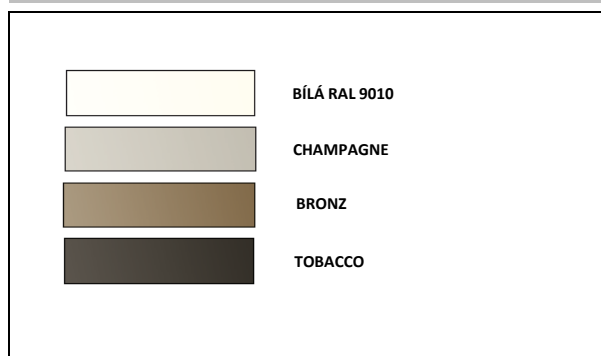

V barvách dveřního rámu sklo-hliníkových dveří:

- Uvedené rozměry jsou v cm.
- Uvedené ceny jsou v Kč bez DPH.
- **Uvedené ceny platí i pro výšku 210 cm.**
- Uvedené ceny nezahrnují hardware a zamykací dveřní mechaniku.
- Dodáváme atypické výrobky až do rozměru 100 x 270 cm.
- Pro dvoukřídlé provedení kalkulujte dvojnásobek uvedených cen.
- ** U zrcadlového provedení je zrcadlo na straně, která splývá se stěnou, na opačné straně je černé lakování.
- Při objednání je třeba vyplnit objednávkový protokol.
- Dodáváme v balení 1 ks (2 ks u dvoukřídlého provedení).
- Dodací termín: na objednání cca 9-11 týdnů.
- **Ceník platný od 25.7.2025 do nahrazení novým ceníkem.**