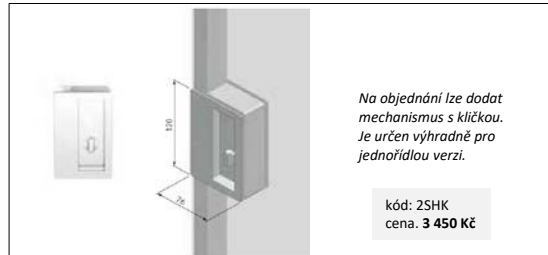

do bezobložkových pouzder z řady SYNTESIS LINE a LUCE

U posuvných sklo-hliníkových dveří s 2 skly je hliníkový rám uzavřen mezi dvěma skly, což vytváří iluzi průhlednosti konstrukce.

obvodový hliníkový rám v barvách: **bílá RAL 9010, TOBACCO**

výška 197 a 210

sklo: **kouřové/ bronzové**

sklo: **satínato extra bílé/ satínato kouřové/
satínato bronzové/ reflexní bronzové/
zrcadlové**

šířka x výška	kód	cena bez DPH	kód	cena bez DPH
60 x 197	ESLDH2SA-060/197	60 200 Kč	ESLDH2SB-060/197	66 700 Kč
70 x 197	ESLDH2SA-070/197	62 560 Kč	ESLDH2SB-070/197	70 300 Kč
80 x 197	ESLDH2SA-080/197	64 240 Kč	ESLDH2SB-080/197	72 780 Kč
90 x 197	ESLDH2SA-090/197	66 560 Kč	ESLDH2SB-090/197	76 360 Kč
100 x 197	ESLDH2SA-100/197	68 240 Kč	ESLDH2SB-100/197	78 840 Kč
110 x 197	ESLDH2SA-110/197	70 630 Kč	ESLDH2SB-110/197	82 410 Kč

obvodový hliníkový rám v barvách: **CHAMPAGNE, BRONZ**

výška 197 a 210

sklo: **kouřové/ bronzové**

sklo: **satínato extra bílé/ satínato kouřové/
satínato bronzové/ reflexní bronzové/
zrcadlové**

šířka x výška	kód	cena bez DPH	kód	cena bez DPH
60 x 197	ESLDH2SA-060/197	76 140 Kč	ESLDH2SB-060/197	82 460 Kč
70 x 197	ESLDH2SA-070/197	78 770 Kč	ESLDH2SB-070/197	86 270 Kč
80 x 197	ESLDH2SA-080/197	80 710 Kč	ESLDH2SB-080/197	89 080 Kč
90 x 197	ESLDH2SA-090/197	83 410 Kč	ESLDH2SB-090/197	92 920 Kč
100 x 197	ESLDH2SA-100/197	85 300 Kč	ESLDH2SB-100/197	95 640 Kč
110 x 197	ESLDH2SA-110/197	87 970 Kč	ESLDH2SB-110/197	99 450 Kč

DVEŘNÍ MECHANIKA: