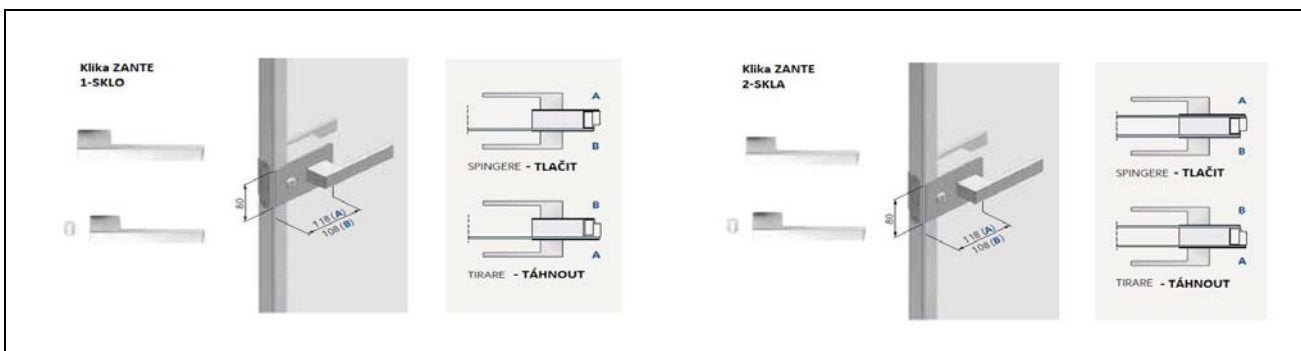

KLIKY ZANTE

ke sklo-hliníkovým dveřím do skrytých zárubní SYNTESIS BATTENTE

Kliky ZANTE

zahrnuje: pár; pro hliníkové dveře s jedním nebo dvojitým sklem

1 nebo 2 SKLA

KLIKA ZANTE		kód	cena bez DPH
	Klika ZANTE - BÍLÁ RAL 9010	OSMVA13	4 040 Kč
	Klika ZANTE - TOBACCO	OSMVA15	4 040 Kč
	Klika ZANTE - CHAMPAGNE	OSMVA17	4 040 Kč
	Klika ZANTE - BRONZ	OSMVA19	4 040 Kč
KLIKA ZANTE S KLIČKOU		kód	cena bez DPH
	Klika ZANTE s klíčkou - BÍLÁ RAL 9010	OSMVA14	5 030 Kč
	Klika ZANTE s klíčkou - TOBACCO	OSMVA16	5 030 Kč
	Klika ZANTE s klíčkou - CHAMPAGNE	OSMVA18	5 030 Kč
	Klika ZANTE s klíčkou - BRONZ	OSMVA20	5 030 Kč

Technický detail: