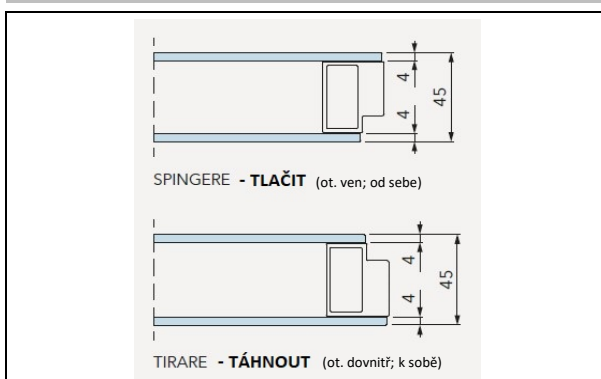

OTOČNÉ SKLO-HLINÍKOVÉ dveře (2 - SKLA)

do skrytých zárubní SYNTESIS BATTENTE a šikmých zárubní ECLISSE 40

U otočných dveří ve verzi s dvojitým sklem, je hliníkový rám uzavřen mezi dvěma skly.

obvodový hliníkový rám v barvách: bílá RAL 9010, TOBACCO		výška 197 a 210	
		sklo: kouřové/ bronzové	
sklo: satínato extra bílé/ satínato kouřové/ reflexní kouřové/ satínato bronzové/ reflexní bronzové/ zrcadlo**			
šířka x výška	cena bez DPH	šířka x výška	cena bez DPH
60 x 197÷210	56 270 Kč	60 x 197÷210	63 460 Kč
70 x 197÷210	56 270 Kč	70 x 197÷210	63 460 Kč
80 x 197÷210	56 270 Kč	80 x 197÷210	63 460 Kč
90 x 197÷210	60 410 Kč	90 x 197÷210	69 350 Kč
100 x 197÷210	60 410 Kč	100 x 197÷210	69 350 Kč

obvodový hliníkový rám v barvách: CHAMPAGNE, BRONZ		výška 197 a 210	
		sklo: kouřové/ bronzové	
sklo: satínato extra bílé/ satínato kouřové/ reflexní kouřové/ satínato bronzové/ reflexní bronzové/ zrcadlo**			
šířka x výška	cena bez DPH	šířka x výška	cena bez DPH
60 x 197÷210	73 260 Kč	60 x 197÷210	80 280 Kč
70 x 197÷210	73 260 Kč	70 x 197÷210	80 280 Kč
80 x 197÷210	73 260 Kč	80 x 197÷210	80 280 Kč
90 x 197÷210	77 960 Kč	90 x 197÷210	86 720 Kč
100 x 197÷210	77 960 Kč	100 x 197÷210	86 720 Kč

Technický detail: