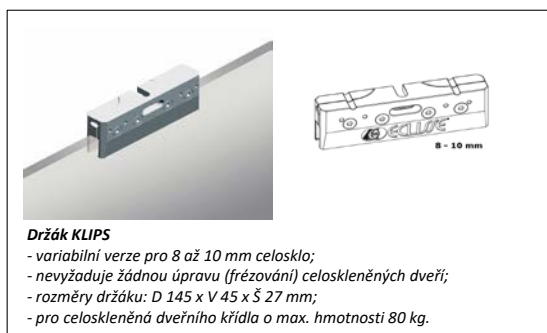

PŘÍSLUŠENSTVÍ k celoskleněným dveřím do pouzder z řady SYNTESIS

do pouzder z řady SYNTESIS

DRŽÁKY CELOSKLA

	kód	cena bez DPH
Držák ECLISSE VÝŘEZ na celoskleněné dveře 10mm	OP SVC	2 900 Kč
Držák ECLISSE VÝŘEZ na celoskleněné dveře 8mm	OP SVC8	2 900 Kč
Držák ECLISSE KLIPS na celoskleněné dveře 8-10mm, chrom mat	OP SV P3	2 900 Kč

* Dostupnost: skladem do vyprodání zásob