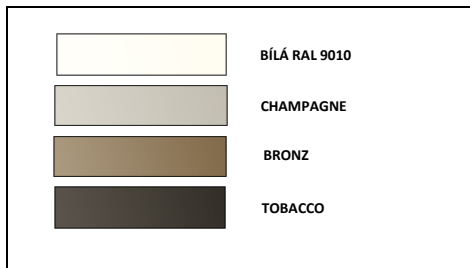

V barvách dveřního rámu sklo-hliníkových dveří:

* Uvedené rozměry jsou v cm.

* Uvedené ceny jsou v Kč bez DPH.

* **Uvedené ceny platí i pro výšku 210 cm. Stačí změnit výšku v objednávacím kódu (příklad: ESLDH2SB-060/210).**

* Dodáváme atypické výrobky až do rozměru 130 x 270 cm. Ceny na vyžádání.

* Pro dvoukřídlé provedení kalkulujte dvojnásobek uvedených cen.

* Při objednání dveří je třeba vyplnit objednávkový protokol.

* Dodáváme v balení 1 ks (2 ks u dvoukřídlého provedení).

* Dodací termín: na objednání cca 9-11 týdnů.

* **Ceník platný od 25.7.2025 do nahrazení novým ceníkem.**