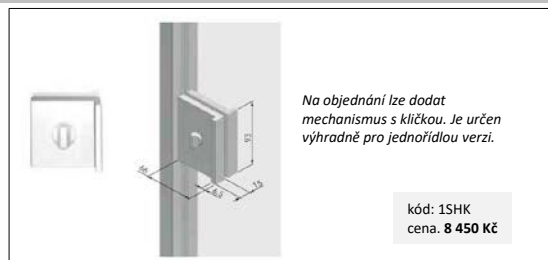

obvodový hliníkový rám v barvách: **CHAMPAGNE, BRONZ**

výška 197 a 210

šířka x výška	sklo: transparentní extra bílé/ bronzové/ reflexní bronzové/ kouřové/ reflexní kouřové		sklo: satínato extra bílé/ satínato kouřové/ satínato bronzové		sklo: oboustranné zrcadlo	
	kód	cena bez DPH	kód	cena bez DPH	kód	cena bez DPH
60 x 197	ESLDCH1SA-060/197	48 510 Kč	ESLDCH1SB-060/197	51 390 Kč	ESLDCH1SC-060/197	57 140 Kč
70 x 197	ESLDCH1SA-070/197	50 660 Kč	ESLDCH1SB-070/197	54 070 Kč	ESLDCH1SC-070/197	60 810 Kč
80 x 197	ESLDCH1SA-080/197	52 360 Kč	ESLDCH1SB-080/197	56 150 Kč	ESLDCH1SC-080/197	63 650 Kč
90 x 197	ESLDCH1SA-090/197	54 300 Kč	ESLDCH1SB-090/197	58 560 Kč	ESLDCH1SC-090/197	67 080 Kč
100 x 197	ESLDCH1SA-100/197	56 220 Kč	ESLDCH1SB-100/197	60 810 Kč	ESLDCH1SC-100/197	70 060 Kč
110 x 197	ESLDCH1SA-110/197	58 090 Kč	ESLDCH1SB-110/197	63 200 Kč	ESLDCH1SC-110/197	73 370 Kč

DVEŘNÍ MECHANIKA: