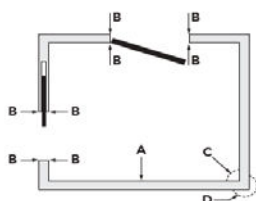

soklové profily k pouzdrům Syntesis LINE, LUCE a BATTENTE a k šikmé zárubni ECLISSE 40

dostupné v povrchových úpravách:

základní nátěr primer, bílá RAL 9010, champagne, bronz, tobacco