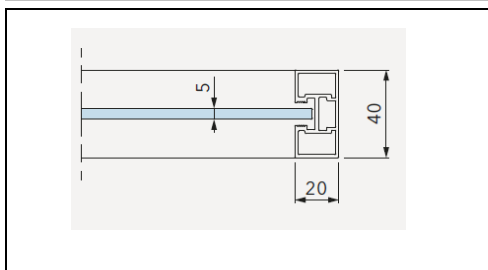

obvodový hliníkový rám v barvách: **CHAMPAGNE, BRONZ**

výška 197 a 210

šířka x výška	sklo: transparentní extra bílé/ bronzové/ reflexní bronzové/ kouřové/ reflexní kouřové		sklo: satínato extra bílé/ satínato kouřové/ satínato bronzové		sklo: oboustranné zrcadlo	
	kód	cena bez DPH	kód	cena bez DPH	kód	cena bez DPH
60 x 197	ESLDCH1SA-060/197	48 510 Kč	ESLDCH1SB-060/197	51 390 Kč	ESLDCH1SC-060/197	57 140 Kč
70 x 197	ESLDCH1SA-070/197	50 660 Kč	ESLDCH1SB-070/197	54 070 Kč	ESLDCH1SC-070/197	60 810 Kč
80 x 197	ESLDCH1SA-080/197	52 360 Kč	ESLDCH1SB-080/197	56 150 Kč	ESLDCH1SC-080/197	63 650 Kč
90 x 197	ESLDCH1SA-090/197	54 300 Kč	ESLDCH1SB-090/197	58 560 Kč	ESLDCH1SC-090/197	67 080 Kč
100 x 197	ESLDCH1SA-100/197	56 220 Kč	ESLDCH1SB-100/197	60 810 Kč	ESLDCH1SC-100/197	70 060 Kč
110 x 197	ESLDCH1SA-110/197	58 090 Kč	ESLDCH1SB-110/197	63 200 Kč	ESLDCH1SC-110/197	73 370 Kč

DVEŘNÍ MECHANIKA:

Technický detail:

V barvách dveřního rámu sklo-hliníkových dveří:

- * Uvedené rozměry jsou v cm.
- * Uvedené ceny jsou v Kč bez DPH.
- * Uvedené ceny platí i pro výšku 210 cm. Stačí změnit výšku v objednávacím kódu (příklad: ESLDH2SB-060/210).
- * Dodáváme atypické výrobky až do rozměru 130 x 270 cm. Ceny na vyžádání.
- * Pro dvoukřídlé provedení kalkuluje dvojnásobek uvedených cen.
- * Při objednání dveří je třeba vyplnit objednávkový protokol.
- * Dodáváme v balení 1 ks (2 ks u dvoukřídlého provedení).
- * Dodací termín: na objednání cca 9-11 týdnů.
- * Ceník platný od 5.6.2023 do nahrazení novým ceníkem. (k 25.7.2025 nezměněno)