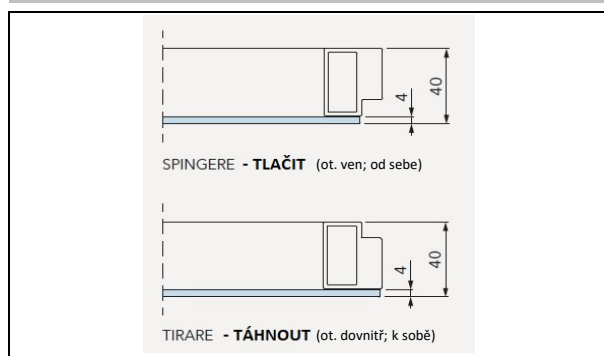

OTOČNÉ SKLO-HLINÍKOVÉ dveře (1 - SKLO)

do skrytých zárubní SYNTESIS BATTENTE

U otočných dveří s jedním prosklením je hliníkový rám částečně viditelný ze strany zalicované se stěnou a zcela viditelný z druhé strany.

obvodový hliníkový rám v barvách: **bílá RAL 9010, TOBACCO**

výška 197 a 210

sklo: **kouřové/ bronzové**

sklo: **satínato extra bílé/ satínato kouřové/ reflexní kouřové/ satínato bronzové/ reflexní bronzové/ oboustranné zrcadlo**

šířka x výška	cena bez DPH
60 x 197÷210	42 450 Kč
70 x 197÷210	42 450 Kč
80 x 197÷210	42 450 Kč
90 x 197÷210	44 790 Kč
100 x 197÷210	44 790 Kč

šířka x výška	cena bez DPH
60 x 197÷210	46 050 Kč
70 x 197÷210	46 050 Kč
80 x 197÷210	46 050 Kč
90 x 197÷210	49 240 Kč
100 x 197÷210	49 240 Kč

obvodový hliníkový rám v barvách: **CHAMPAGNE, BRONZ**

výška 197 a 210

sklo: **kouřové/ bronzové**

sklo: **satínato extra bílé/ satínato kouřové/ reflexní kouřové/ satínato bronzové/ reflexní bronzové/ oboustranné zrcadlo**

šířka x výška	cena bez DPH
60 x 197÷210	59 790 Kč
70 x 197÷210	59 790 Kč
80 x 197÷210	59 790 Kč
90 x 197÷210	62 800 Kč
100 x 197÷210	62 800 Kč

šířka x výška	cena bez DPH
60 x 197÷210	63 270 Kč
70 x 197÷210	63 270 Kč
80 x 197÷210	63 270 Kč
90 x 197÷210	67 080 Kč
100 x 197÷210	67 080 Kč

Technický detail: