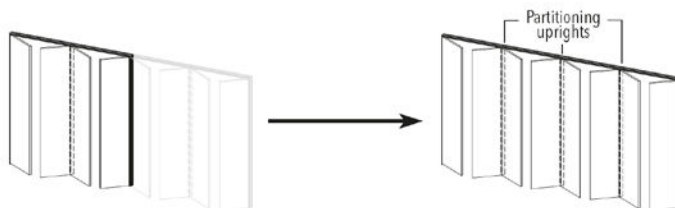

SYNTESIS AREO nábytkové dveřní systémy

Dveřní systém pro zapuštěné skříně

MODULÁRNÍ DVEŘNÍ SYSTÉM

zahrnuje: dvířka, panty, vertikální prvky - dělicí sloupky, montážní pomůcku - distanční držák.

Při šířkách větších jak 2700 mm, je horní traverza dodávaná modulárně.

tabulka rozměrů

BEZ spodního profilu	ČISTÝ OTVOR	výška H (min. - max.)					
počet dveří	šířka L (min. - max.)	300 ÷ 600	600 ÷ 1000	1010 ÷ 1600	1610 ÷ 2100	2110 ÷ 2400	2410 ÷ 2700
3	920 ÷ 1960	30 070 Kč	33 440 Kč	38 240 Kč	47 250 Kč	51 920 Kč	54 370 Kč
4	1230 ÷ 2620	35 130 Kč	39 000 Kč	44 980 Kč	56 320 Kč	62 270 Kč	65 130 Kč
5	1550 ÷ 3290	45 110 Kč	50 290 Kč	57 660 Kč	72 250 Kč	79 880 Kč	83 770 Kč
6	1860 ÷ 3950	45 700 Kč	56 250 Kč	64 280 Kč	81 400 Kč	90 480 Kč	94 260 Kč
7	2170 ÷ 4610	59 620 Kč	66 490 Kč	76 580 Kč	96 980 Kč	106 800 Kč	112 270 Kč
8	2490 ÷ 5280	64 800 Kč	72 210 Kč	83 070 Kč	105 890 Kč	117 420 Kč	122 970 Kč

SKLÁDACÍ DVEŘNÍ SYSTÉM

zahrnuje: dvířka, panty, dělicí sloupky, kolejniči.

Napínací táhlo u zavíracího dveřního křídla.

Čistý průchod při otevřených dveřích - 85 mm.

tabulka rozměrů

BEZ spodního profilu	ČISTÝ OTVOR	výška H (min. - max.)					
počet dveří	šířka L (min. - max.)	300 ÷ 600	600 ÷ 1000	1010 ÷ 1600	1610 ÷ 2100	2110 ÷ 2400	2410 ÷ 2700
2	600 ÷ 1200	27 140 Kč	29 200 Kč	33 340 Kč	36 970 Kč	39 150 Kč	41 100 Kč
4	1200 ÷ 2400	40 580 Kč	43 820 Kč	50 140 Kč	55 830 Kč	59 980 Kč	62 420 Kč

PŘÍSLUŠENSTVÍ pro skládací dveřní systém

Push-pull	820 Kč
Push2open - zmáčklík pro skládací dvoukřídle dveře	8 110 Kč
Push2open - zmáčklík pro skládací dvoukřídle dveře proti sobě	16 220 Kč

* Uvedené ceny jsou v Kč bez DPH.

* Uvedené rozměry jsou v mm.

* Atypické rozměry dostupné po 10 mm na šířku L i výšku H.

* Všechny typy jsou dodávány v rozloženém stavu, tzn. k sestavení.

* Pokud má být použit dveřní úchyt od jiného dodavatele, budou dveře dodány bez frézování pro úchyt.

* Uvedené ceny nezahrnují dveřní úchyt.

* Dveřní úchyty lze vybírat ze sekce dveřní mechaniky kolekce Syntesis AREO.

* U modulárního systému je třeba 1 dveřní úchyt pro každé dveře.

* U skládacího dveřního systému je třeba 1 dveřní úchyt na jedny dvoukřídle dveře.

* Dveřní křídla u skládacího systému mají od výšky H = 900 mm napínací táhlo v uzavíracím panelu.

* Panty snižují čistou šířku průchodu o 25 mm; u skládacího systému s dvoukřídlymi dveřmi proti sobě je čistá šířka průchodu snížena o 85 mm.

* Dodáváme v balení: 1 balení (2 dveře), 2 bal. (3-4 dveře); 4 bal. (5-6 dveře); 5 bal. (7-8 dveře).

* Dodací termín: cca 6-8 týdnů.

* Ceník platný od 25.7.2025 do nahrazení novým ceníkem.