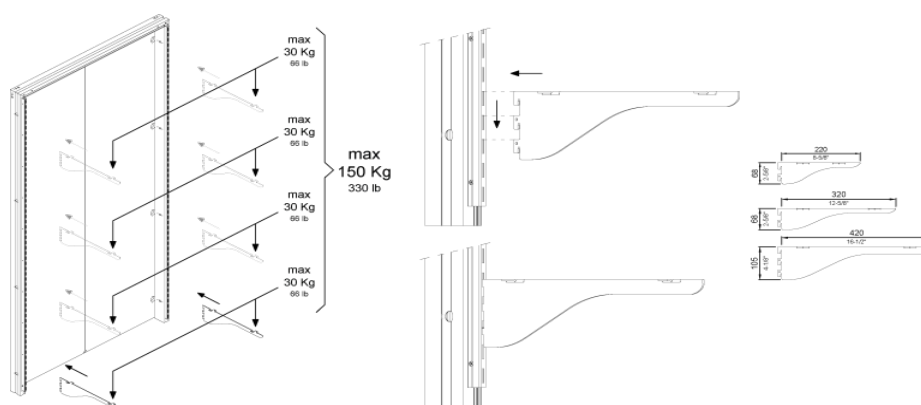

SYNTHESIS AREO doplňky k dveřním systémům

Doplňky k dveřním systémům pro zapuštěné skříně

KRYCÍ LIŠTA

Doplňek určený pro stávající niky, který skryje rozdíly mezi rámem a stěnou bez omítky. stávajícímu otvoru.

Snadno se přizpůsobí na výšku a šířku, aby se přizpůsobil stávajícímu otvoru.

Vyrobena z plastu (recyklované PVC).

Opatřena základním nátěrem, připravena k malování jako stěna, pro optimální estetický výsledek.

Dováváme v balení po 3 ks (rozměr krycí lišty: 45 x 2850 mm)

Položka	kód:	cena bez DPH
Krycí lišta H 2850 mm (bal. 3 ks)	301042701	3 300 Kč

NÁSTĚNNÁ LIŠTA - DRŽÁKY POLICE

Nástěnná lišta je speciálně navržena pro připevnění k zárubni SYNTHESIS AREO. Výšku lze upravit na místě montáže.

Maximální počet držáků polic umístitelných na jeden regál je: 8 (4 páry).

Nosnost páru polic je 30 kg.

Položka	kód:	cena bez DPH
Nástěnná lišta H 2070 mm (pár)	301042702	4 110 Kč
Držák police L 220 mm (ks)	301042703	1 180 Kč
Držák police L 320 mm (ks)	301042704	1 270 Kč
Držák police L 420 mm (ks)	301042705	1 430 Kč

* Uvedené ceny jsou v Kč bez DPH.

* Uvedené rozměry jsou v mm.

* Dodací termín: na objednání cca 3-5 týdnů.

* Ceník platný od 18.6.2024 do nahrazení novým ceníkem. (k 25.7.2025 nezměněno)