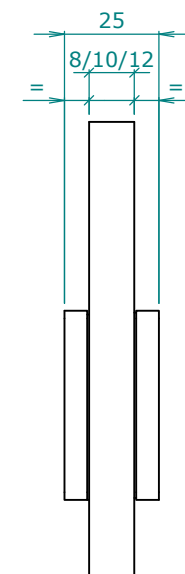

# SCHEDA INSTALLAZIONE MANIGLIA AYDIN SU ANTA VETRO

Montážní návod pro kování AYDIN na celoskleněné dveře

**CODICE/CODE: OSD21 - OSD22**

# Installation instructions "AYDIN" handle for glass door

# INGOMBRO LATERALE lateral dimensions

rozměry z boku

N° 2 VITI  
n° 2 screws  
2 ks šroubky

PARTE DI MANIGLIA  
part of handle  
část rukojeti

GUARNIZIONE  
gasket  
těsnění

rozměry kování

**DIMENSIONI MANIGLIA  
handle dimensions**

rozměry otvorů

**DIMENSIONI FORO  
glass cut**

VETRO  
glass  
celosklo

GUARNIZIONE  
gasket  
těsnění

PARTE DI MANIGLIA  
part of handle  
část rukojeti