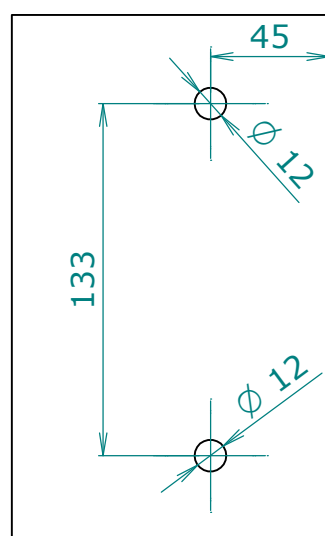

# INGOMBRO LATERALE lateral dimensions

rozměry z boku

N° 2 VITI  
n° 2 screws  
2 ks šroubky

PARTE DI MANIGLIA  
part of handle  
část rukojeti

GUARNIZIONE  
gasket  
těsnění

rozměry kování

**DIMENSIONI MANIGLIA  
handle dimensions**

rozměry otvorů

**DIMENSIONI FORO  
glass cut**

VETRO  
glass  
celosklo

GUARNIZIONE  
gasket  
těsnění

PARTE DI MANIGLIA  
part of handle  
část rukojeti