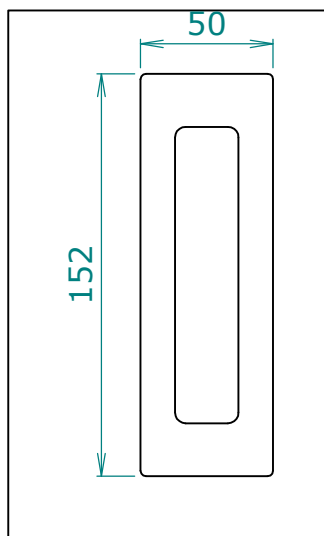

# INGOMBRO LATERALE lateral dimensions

rozměry z boku

N° 2 VITI  
n° 2 screws  
2 ks šroubky

PARTE DI MANIGLIA  
part of handle  
část rukojeti

GUARNIZIONE  
gasket  
těsnění

rozměry kování

**DIMENSIONI MANIGLIA  
handle dimensions**

rozměry otvorů

**DIMENSIONI FORO  
glass cut**

VETRO  
glass  
celosklo

GUARNIZIONE  
gasket  
těsnění

PARTE DI MANIGLIA  
part of handle  
část rukojeti