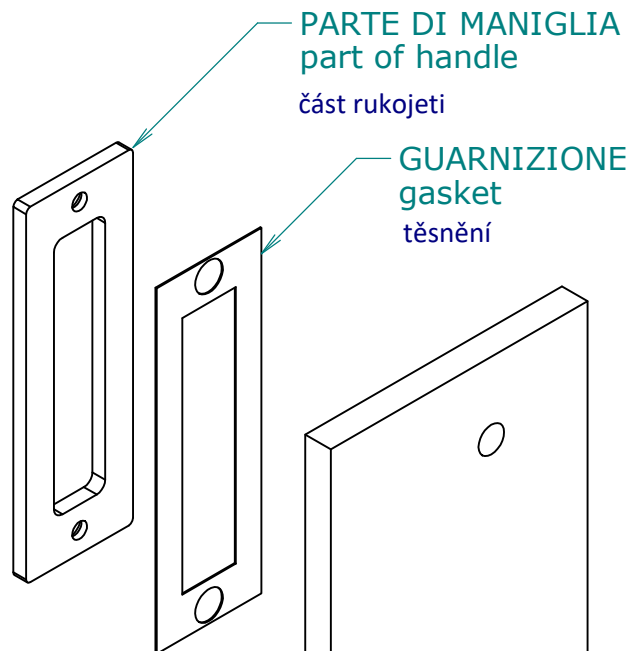

# SCHEDA INSTALLAZIONE MANIGLIA AYDIN SU ANTA VETRO

Montážní návod pro kování AYDIN na celoskleněné dveře

**CODICE/CODE: OSD21 - OSD22**

# Installation instructions "AYDIN" handle for glass door

# INGOMBRO LATERALE lateral dimensions

rozměry z boku

N° 2 VITI  
n° 2 screws  
2 ks šroubky

PARTE DI MANIGLIA  
part of handle  
část rukojeti

GUARNIZIONE  
gasket  
těsnění

rozměry kování

**DIMENSIONI MANIGLIA  
handle dimensions**

rozměry otvorů

**DIMENSIONI FORO  
glass cut**

VETRO  
glass  
celosklo

GUARNIZIONE  
gasket  
těsnění

PARTE DI MANIGLIA  
part of handle  
část rukojeti