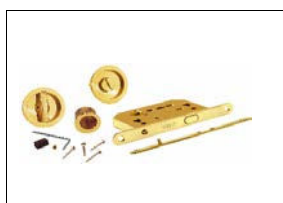

970 Kč

součástí balení je:
pár misek s kličkou, zámek, držák na prst, protiplech, šroubky

S KLIČKOU

LESKLÁ MOSAZ

kód: OSRLOL2

990 Kč

CHROM LESK

kód: OSRLCL2