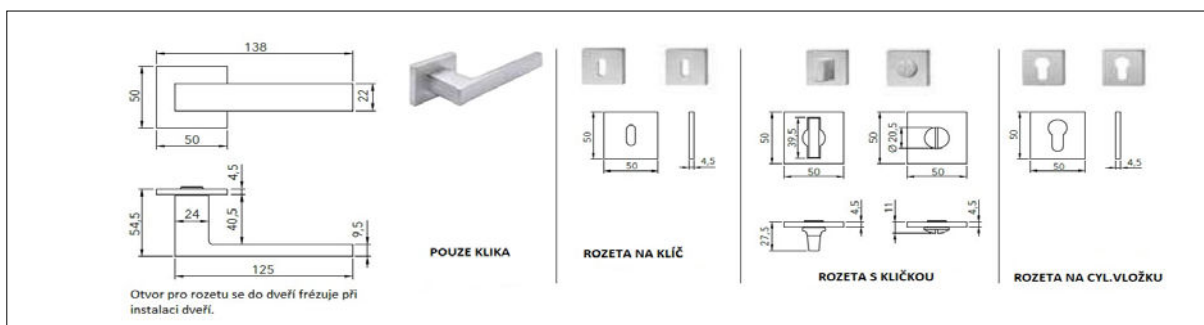

cena bez DPH

6 560 Kč

kód: OSM63

klika s rozetou s klíčkou

cena bez DPH

7 900 Kč

kód: OSM64

Technický detail: