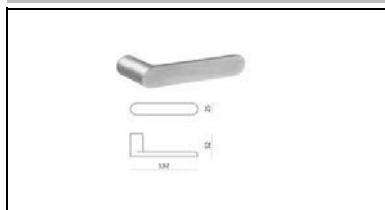

KLIKY PURE z kolekce NUDA by VERUM ITALY

k otočným dřevěným dveřím do skrytých zárubní SYNTESIS BATTENTE

PURE - MATNÝ CHROM

klíka

cena bez DPH

3 070 Kč

kód: OSM41