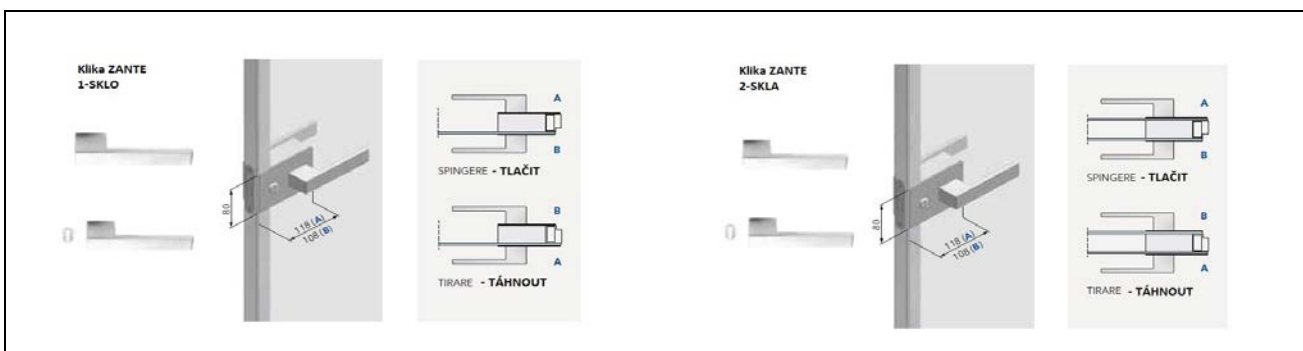

KLIKY ZANTE

ke sklo-hliníkovým dveřím do skrytých zárubní SYNTESIS BATTENTE

Kliky ZANTE

zahrnuje: pár; pro hliníkové dveře s jedním nebo dvojitým sklem

1 nebo 2 SKLA

KLIKA ZANTE		kód	cena bez DPH
	Klika ZANTE - HLINÍK	OSMVA11	4 040 Kč
	Klika ZANTE - BÍLÁ RAL 9010	OSMVA13	4 040 Kč
	Klika ZANTE - TOBACCO	OSMVA15	4 040 Kč
	Klika ZANTE - CHAMPAGNE	OSMVA17	4 040 Kč
	Klika ZANTE - BRONZ	OSMVA19	4 040 Kč
KLIKA ZANTE S KLIČKOU		kód	cena bez DPH
	Klika ZANTE s klíčkou - HLINÍK	OSMVA12	5 030 Kč
	Klika ZANTE s klíčkou - BÍLÁ RAL 9010	OSMVA14	5 030 Kč
	Klika ZANTE s klíčkou - TOBACCO	OSMVA16	5 030 Kč
	Klika ZANTE s klíčkou - CHAMPAGNE	OSMVA18	5 030 Kč
	Klika ZANTE s klíčkou - BRONZ	OSMVA20	5 030 Kč

Technický detail: