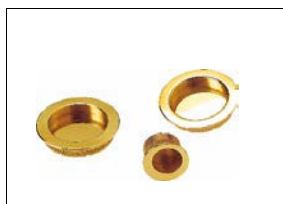

Kování EASY KULATÉ

k posuvným dřevěným dveřím do pouzder z řady CLASSIC

KOVÁNÍ EASY KULATÉ

součástí balení je:
pár misek, držák na prst