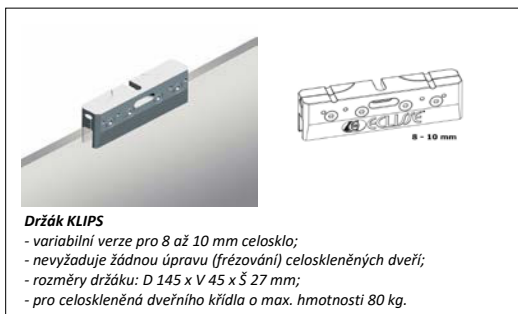

PŘÍSLUŠENSTVÍ k celoskleněným posuvným dveřím

k vybraným pouzdrům z řady ECLISSE CLASSIC, ECLISSE SYNTESIS

DRŽÁKY CELOSKLA

	kód	cena bez DPH
Držák ECLISSE VÝŘEZ na celoskleněné dveře 10mm	OPSVC	2 900 Kč
Držák ECLISSE VÝŘEZ na celoskleněné dveře 8mm	OPSVC8	2 900 Kč
Držák ECLISSE KLIPS na celoskleněné dveře 8-10mm, chrom mat	OPSPV3	2 900 Kč

* Dostupnost: skladem do vyprodání zásob