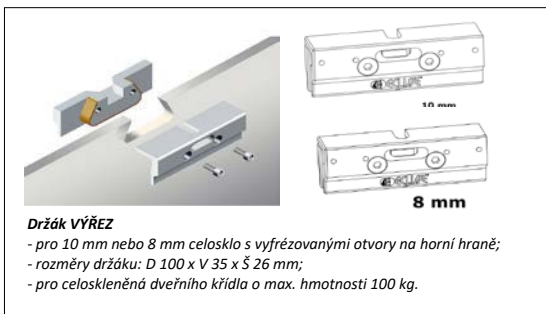

PŘÍSLUŠENSTVÍ k celoskleněným posuvným dveřím

k vybraným pouzdrům z řady ECLISSE CLASSIC, ECLISSE SYNTESIS

DRŽÁKY CELOSKLA

	kód	cena bez DPH
Držák ECLISSE VÝŘEZ na celoskleněné dveře 10mm	OPSVC	2 900 Kč
Držák ECLISSE VÝŘEZ na celoskleněné dveře 8mm	OPSVC8	2 900 Kč
Držák ECLISSE KLIPS na celoskleněné dveře 8-10mm, chrom mat	OPSPV3	2 900 Kč

* Dostupnost: skladem do vyprodání zásob