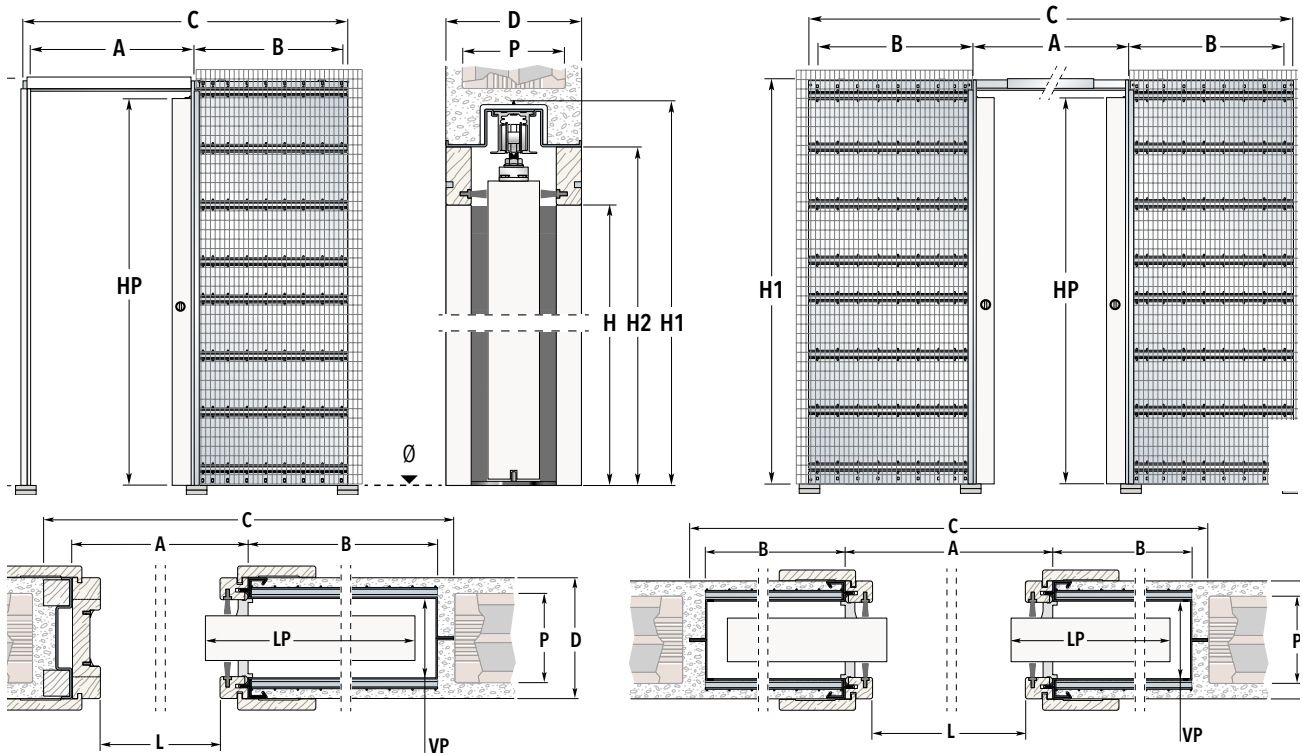

ECLISSE Jednokřídle | ECLISSE Dvoukřídle

STAVEBNÍ POUZDRO PRO JEDNOKŘÍDLÉ NEBO DVOUKŘÍDLÉ POSUVNÉ DVEŘE S OBLOŽKOU

VERZE ZDIVO

LEGENDA

L	Čistá šířka průchodu	H1	Celková výška pouzdra	LP	Šířka dveří	P	Hrubá tloušťka
H	Čistá výška průchodu	A	Hrubá šířka bez obložení zárubní	HP	Výška dveří	VP	Vnitřek pouzdra
C	Celková šířka pouzdra	B	Šířka kapsy- od kartáčové lišty kzadního stojně	D	Dokončená tloušťka stěny	Uvedené rozměry jsou v mm	

JEDNOKŘÍDLÉ			DVOUKŘÍDLÉ			Kapsa B	Rozměr dveří LP x HP
Čistý průchod L x H	Celkový rozměr pouzdra C* x H1	A	Čistý průchod L x H	Celkový rozměr pouzdra C* x H1	A		
600 x 1970/2100	1360 x 2065/2190	670	1250 x 1970/2100	2655 x 2065/2190	1325	650	650 x 1985/2110
700 x 1970/2100	1560 x 2065/2190	770	1450 x 1970/2100	3055 x 2065/2190	1525	750	750 x 1985/2110
800 x 1970/2100	1760 x 2065/2190	870	1650 x 1970/2100	3455 x 2065/2190	1725	850	850 x 1985/2110
900 x 1970/2100	1960 x 2065/2190	970	1850 x 1970/2100	3855 x 2065/2190	1925	950	950 x 1985/2110
1000 x 1970/2100	2160 x 2065/2190	1070	2050 x 1970/2100	4255 x 2065/2190	2125	1050	1050 x 1985/2110
1100 x 1970/2100	2360 x 2065/2190	1170	2250 x 1970/2100	4655 x 2065/2190	2325	1150	1150 x 1985/2110

POZNÁMKY

* Zvětšujeme kapsu pouzdra, abychom se přizpůsobili různorodým šířkám dveří a byla zajištěna možnost zalícovat dveře s obložkou. Rozměr C v tabulce je nová šířka pouzdra. Do vyprodání původních zásob může být rozměr C-25 mm (jednokřídle) a C-50 mm (dvoukřídle). Přesný rozměr pouzdra uvádíme vždy v nabídkách i v potvrzení objednávky.

Atypické rozměry na šířku L po 50 mm u jednokřídlych pouzder/ po 100 mm u dvoukřídlych a na výšku H po 50 mm.

Pouzdra ECLISSE lze osadit jakýmkoli posuvnými dveřmi běžně dostupnými na trhu, důležité je specifikovat a sladit rozměry.