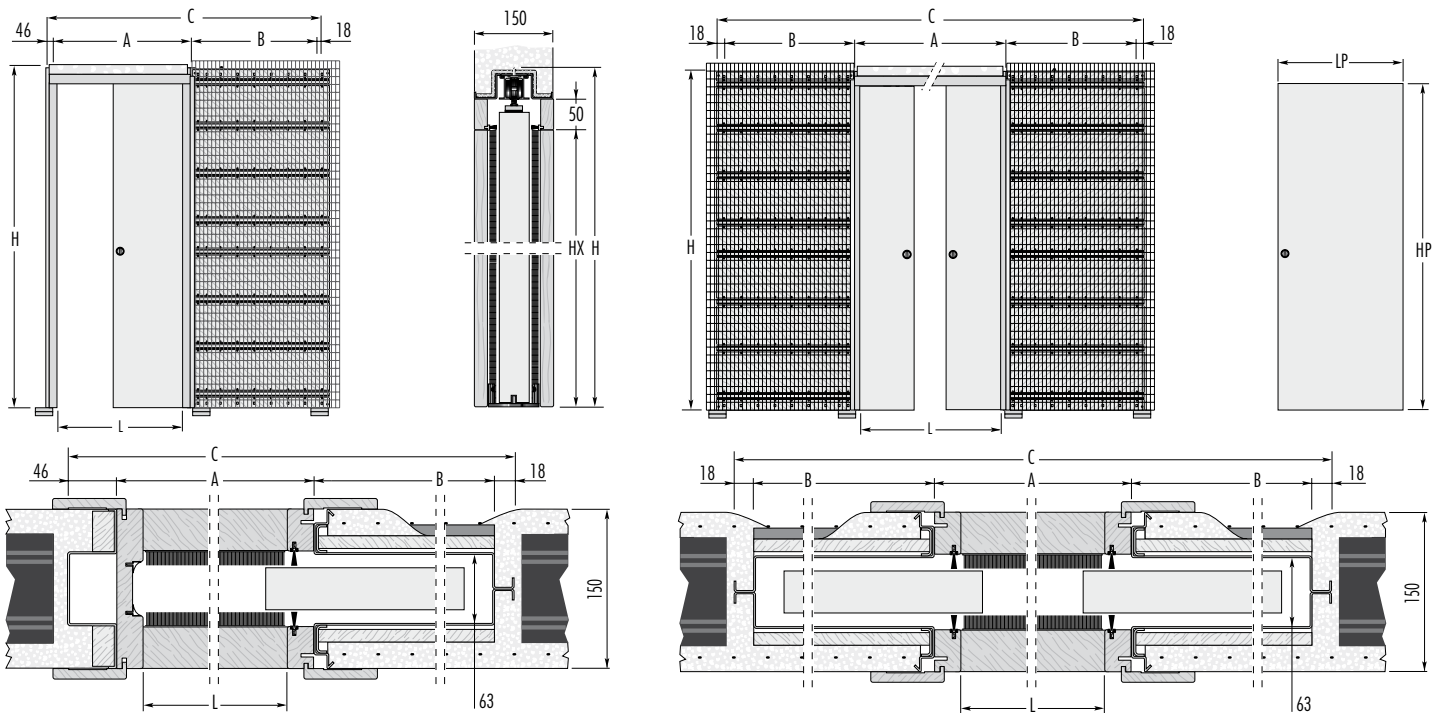

ČTYŘI KOTEVNÍ BODY

Průměr otvoru pro kotvení tradičním způsobem: Ø 8 mm
Průměr otvoru pro kotvení chemickým způsobem: Ø 10 mm

Vyhoví všem požadavkům

Eclisse EWOLUTO® se díky inovativnímu designu proměňuje ve skutečnou stěnu, proto na něj lze bez obav instalovat nábytek či jiné vybavení.

Také je vhodné do prostředí, kde kompenzační pomůcky pro tělesně postižené potřebujete instalovat v blízkosti dveří.

projekty bez omezení

EWOLUTO® jednokřídlé				EWOLUTO® dvoukřídlé				STANDARDNÍ MODEL			
PRŮCHOD		ROZMĚRY POUZDRA		PRŮCHOD		ROZMĚRY POUZDRA		DOKONČENÁ SÍLA STĚNY	VNITŘEK POUZDRA	DVEŘNÍ KŘÍDLO	
L x HX	C x H	A	B	L x HX	C x H	A	B			LP	HP
600 x 1970	1396 x 2080	670	662	1250 x 1970	2685 x 2080	1325	662	150	63	650	1985
700 x 1970	1596 x 2080	770	762	1450 x 1970	3085 x 2080	1525	762	150	63	750	1985
800 x 1970	1796 x 2080	870	862	1650 x 1970	3485 x 2080	1725	862	150	63	850	1985
900 x 1970	1996 x 2080	970	962	1850 x 1970	3885 x 2080	1925	962	150	63	950	1985
1000 x 1970	2196 x 2080	1070	1062	2050 x 1970	4285 x 2080	2125	1062	150	63	1050	1985
1100 x 1970	2396 x 2080	1170	1162	2250 x 1970	4685 x 2080	2325	1162	150	63	1150	1985

ATYPY

Rozměry pouzdra (mm)

EWOLUTO® jednokřídlé

kromě uvedených standardních velikostí dodáváme i atypické rozměry od čisté šířky průchodu 600 – 1200 mm a od čisté výšky průchodu 1000 do 2400 mm (individuální zkracování po 50 mm).

EWOLUTO® dvoukřídlé

kromě uvedených standardních velikostí dodáváme i atypické rozměry od čisté šířky průchodu 1200 – 2400 mm a od čisté výšky průchodu 1000 do 2400 mm (individuální zkracování po 50 mm).