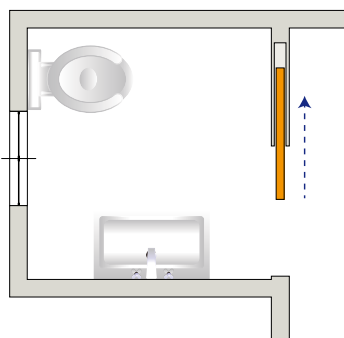

ewoluto®

Eclisse EWOLUTO® (patentováno) je první pouzdro pro posuvné dveře, které se díky své speciální skladbě proměňuje ve skutečnou stěnu, do které můžete vrtat a připevnit na ní nejen skříňky, regály, police, ale i sprchový kout.