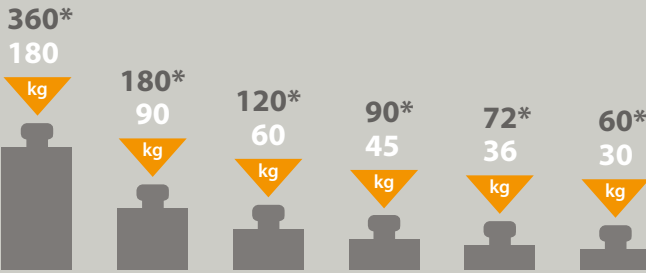

U pouzdra EWOLUTO® pro posuvné dveře provedlo Eclisse srl ve spolupráci s CSI institutem bezpečnostní test, který určil přesný rozsah zatížení vertikálních ploch.

DVA KOTEVNÍ BODY

To se mění v závislosti na počtu kotevních bodů, typu upevnění, vzdáleností mezi stěnou a koncem skříňky a je v rozmezí 30 až 360 kg. Konkrétně u madla připevněného chemickým ukotvením (čtyři kotevní body) je doporučená maximální zátěž 100 kg do 600 mm od zdi.

EWOLUTO® dvoukřídlé

kromě uvedených standardních velikostí dodáváme i atypické rozměry od čisté šířky průchodu 1200 – 2400 mm a od čisté výšky průchodu 1000 do 2400 mm (individuální zkracování po 50 mm).