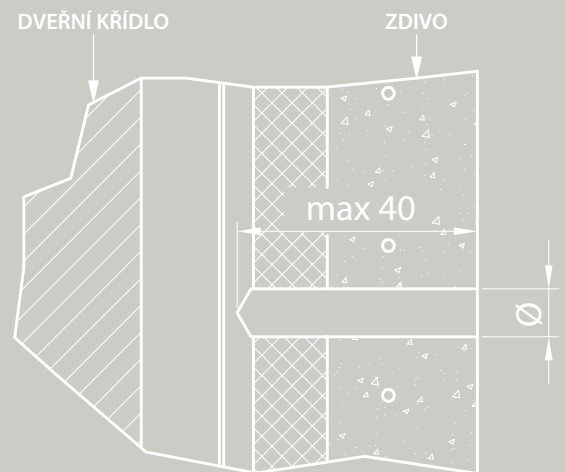

U pouzdra EWOLUTO® pro posuvné dveře provedlo Eclisse srl ve spolupráci s CSI institutem bezpečnostní test, který určil přesný rozsah zatížení vertikálních ploch.

DVA KOTEVNÍ BODY

To se mění v závislosti na počtu kotevních bodů, typu upevnění, vzdáleností mezi stěnou a koncem skříňky a je v rozmezí 30 až 360 kg. Konkrétně u madla připevněného chemickým ukotvením (čtyři kotevní body) je doporučená maximální zátěž 100 kg do 600 mm od zdi.

ČTYŘI KOTEVNÍ BODY

Průměr otvoru pro kotvení tradičním způsobem: Ø 8 mm
Průměr otvoru pro kotvení chemickým způsobem: Ø 10 mm

Vyhoví všem požadavkům

Eclisse EWOLUTO® se díky inovativnímu designu proměňuje ve skutečnou stěnu, proto na něj lze bez obav instalovat nábytek či jiné vybavení.

ATYPY

Rozměry pouzdra (mm)

EWOLUTO® jednokřídlé

kromě uvedených standardních velikostí dodáváme i atypické rozměry od čisté šířky průchodu 600 – 1200 mm a od čisté výšky průchodu 1000 do 2400 mm (individuální zkracování po 50 mm).

EWOLUTO® dvoukřídlé

kromě uvedených standardních velikostí dodáváme i atypické rozměry od čisté šířky průchodu 1200 – 2400 mm a od čisté výšky průchodu 1000 do 2400 mm (individuální zkracování po 50 mm).