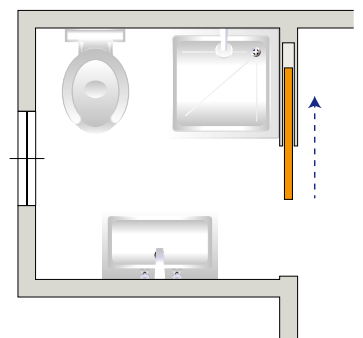

U pouzdra EWOLUTO® pro posuvné dveře provedlo Eclisse srl ve spolupráci s CSI institutem bezpečnostní test, který určil přesný rozsah zatížení vertikálních ploch.

DVA KOTEVNÍ BODY

To se mění v závislosti na počtu kotevních bodů, typu upevnění, vzdáleností mezi stěnou a koncem skříňky a je v rozmezí 30 až 360 kg. Konkrétně u madla připevněného chemickým ukotvením (čtyři kotevní body) je doporučená maximální zátěž 100 kg do 600 mm od zdi.

ČTYŘI KOTEVNÍ BODY

Průměr otvoru pro kotvení tradičním způsobem: Ø 8 mm
Průměr otvoru pro kotvení chemickým způsobem: Ø 10 mm

Vyhoví všem požadavkům

Eclisse EWOLUTO® se díky inovativnímu designu proměňuje ve skutečnou stěnu, proto na něj lze bez obav instalovat nábytek či jiné vybavení.