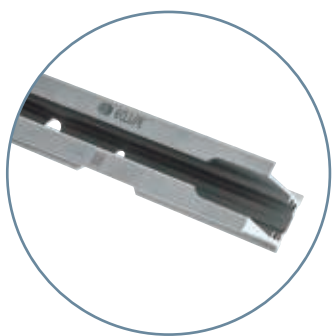

Budoucnost bez starostí

Všechny pouzdra ECLISSE mají odnímatelnou kolejnici, díky které lze i po zabudování pouzdra vyměnit dveře nebo doplnit komfortní doplňky.