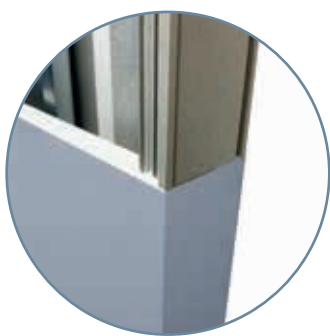

V jednokřídlé či dvoukřídlé verzi nebo v provedení LUCE, kterým lze vést elektrokabeláž pro zásuvky, světla, či vypínače.

Precizní v detailech

**ECLISSE Delta**, je nakloněná soklová lišta, která se aplikuje přímo na hotovou stěnu. Vytvořte neviditelný efekt díky minimalistickému designu.

## Estetika

Profily potažené pryskyřicí umožňují nanést na konstrukci pouzdra stejnou povrchovou úpravu jako na okolní stěnu, čímž lze dosáhnout dokonalého estetického výsledku.