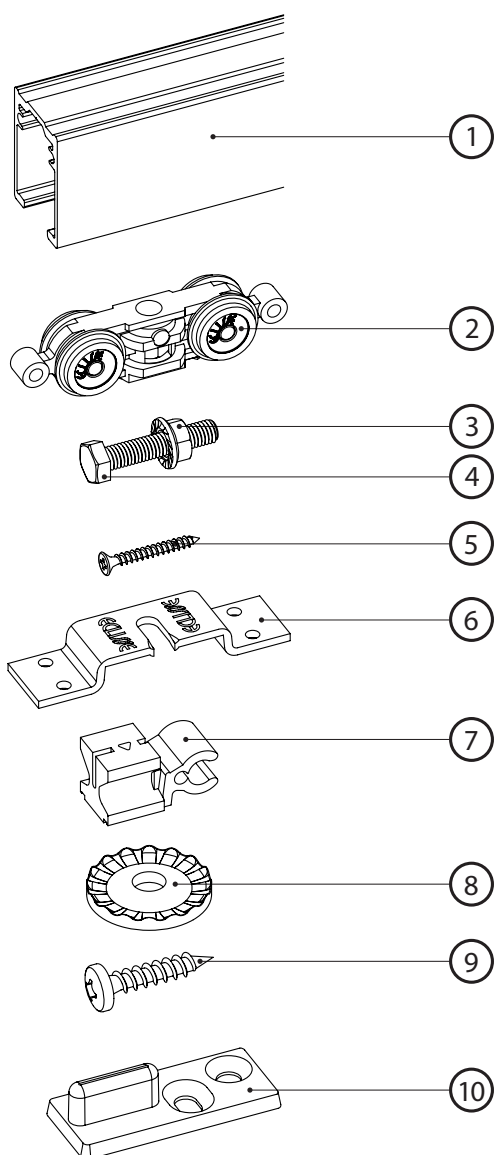

PŘÍSLUŠENSTVÍ

PRO POSUVNÉ DVEŘE

ECLISSE POSUV PO ZDI

Posuvné dveře po zdi jsou také praktickým řešením: ušetříte místo na jedné straně stěny a není třeba žádných větších stavebních úprav.

Proto vám nabízíme systém pro posuvné dveře po zdi: kolejnici a pojezdové příslušenství. Obsah celé sady najdete níže.

Konstrukční technologie využívá stejný způsob, jakým se vyznačuje každé pouzdro ECLISSE. Garantujeme otestovaný výrobek, bezpečnou a snadnou instalaci.

OBSAH SADY

UKÁZKA UPEVNĚNÍ SADY PRO POSUVNÉ DVEŘE PO ZDI

1. hliníková kolejnice; 2000 mm
2. nosné vozíčky (2 ks)
3. matice; M8 (2 ks)
4. regulační šroub; M8 x 40 (2 ks)
5. připevňovací vruty; 4 x 35 (8 ks)
6. kovový držák dveří (2 ks)
7. koncový doraz (2 ks)
8. vrubkovaná podložka (2 ks)
9. šroub; 6 x 30 (2 ks)
10. vodící trn (1 ks)