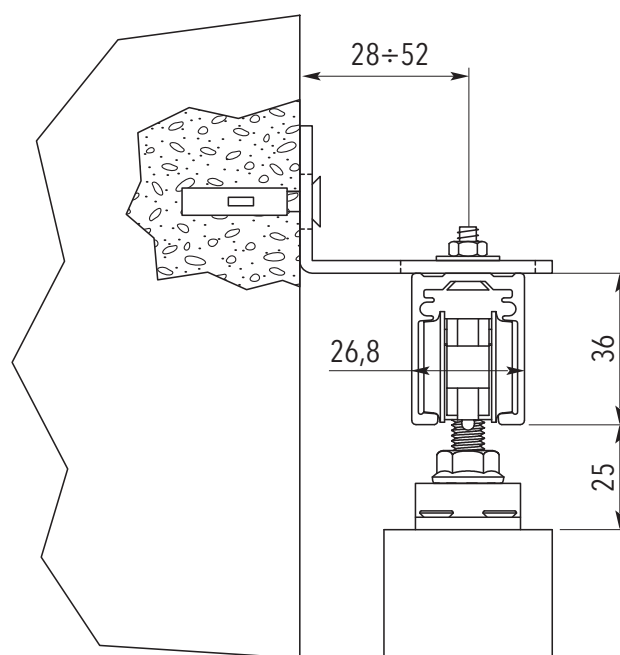

Konstrukční technologie využívá stejný způsob, jakým se vyznačuje každé pouzdro ECLISSE. Garantujeme otestovaný výrobek, bezpečnou a snadnou instalaci.

OBSAH SADY

UKÁZKA UPEVNĚNÍ SADY PRO POSUVNÉ DVEŘE PO ZDI

1. hliníková kolejnice; 2000 mm
2. nosné vozíčky (2 ks)
3. matice; M8 (2 ks)
4. regulační šroub; M8 x 40 (2 ks)
5. připevňovací vruty; 4 x 35 (8 ks)
6. kovový držák dveří (2 ks)
7. koncový doraz (2 ks)
8. vrubkovaná podložka (2 ks)
9. šroub; 6 x 30 (2 ks)
10. vodící trn (1 ks)