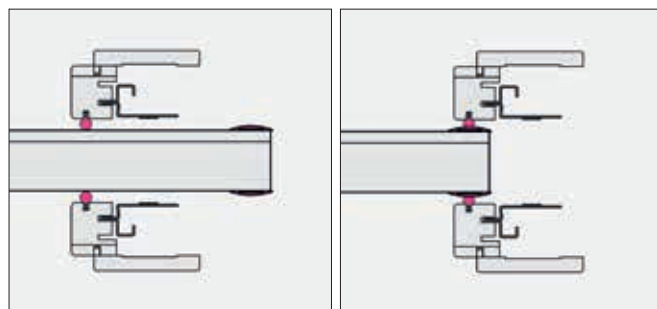

Obvodové těsnění
je po celém obvodu dveřního křídla; aktivuje se po zavření posuvných dveří.

VYUŽITELNOST A PŘÍSLUŠENSTVÍ

Využitelné pro stavební pouzdra:
ECLISSE JEDNOKŘÍDLÉ,
ECLISSE LUCE JEDNOKŘÍDLÉ, ECLISSE EWOLUTO®.

PŘÍSLUŠENSTVÍ
ECLISSE BIAS®
ECLISSE BIAS® DS

POVRCHOVÁ ÚPRAVA

BÍLÁ RAL 9010

TANGANIKA OŘECH SVĚTLÝ