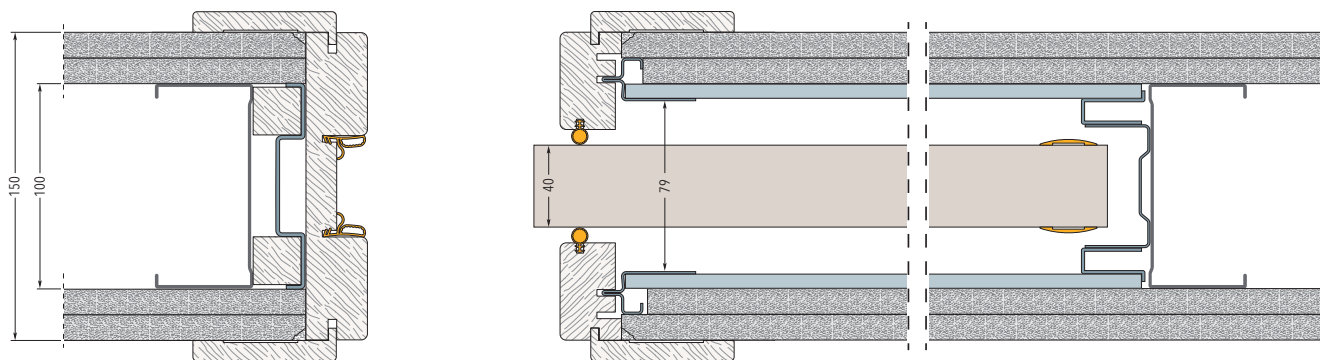

## MONTÁŽNÍ POSTUPY DO SDK

**ECLISSE JEDNOKŘÍDLÉ - 1x opláštění SDK deskou na dokončenou tl. 125 mm**

**ECLISSE JEDNOKŘÍDLÉ - 2x opláštění SDK deskou na dokončenou tl. 125 mm**

**ECLISSE JEDNOKŘÍDLÉ - 2x opláštění SDK deskou na dokončenou tl. 150 mm**