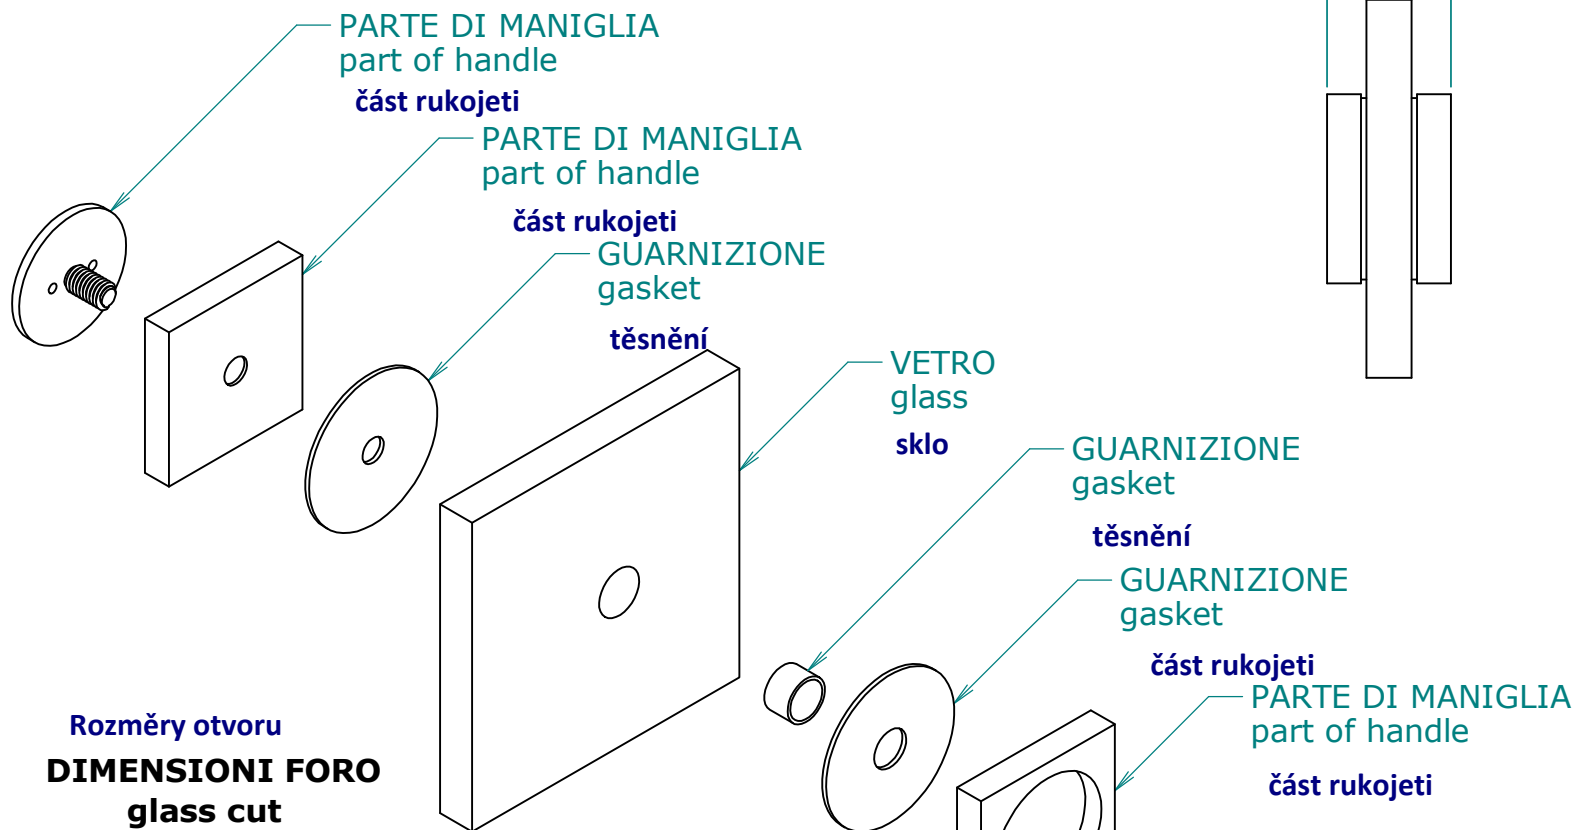

**SCHEDA INSTALLAZIONE  
MANIGLIA MYRTA SU ANTA VETRO**

**CODICE/CODE: OSD5 - OSD6**

**Installation instructions  
"MYRTA" handle for glass door**

Montážní pokyny k úchytu "MYRTA" pro celoskleněné dveře

**INGOMBRO LATERALE  
lateral dimensions**

Rozměry úchytu

**DIMENSIONI MANIGLIA  
handle dimensions**

Rozměry otvoru

**DIMENSIONI FORO  
glass cut**