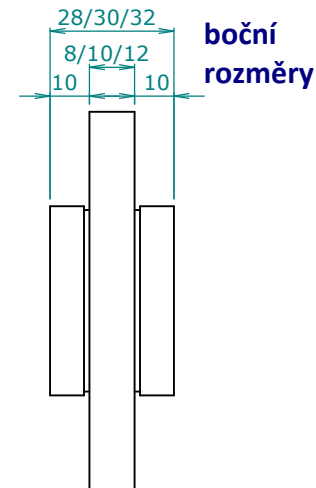

**SCHEDA INSTALLAZIONE  
MANIGLIA MYRTA SU ANTA VETRO**

**CODICE/CODE: OSD5 - OSD6**

**Installation instructions  
"MYRTA" handle for glass door**

Montážní pokyny k úchytu "MYRTA" pro celoskleněné dveře

**INGOMBRO LATERALE  
lateral dimensions**

Rozměry úchytu

**DIMENSIONI MANIGLIA  
handle dimensions**

Rozměry otvoru

**DIMENSIONI FORO  
glass cut**