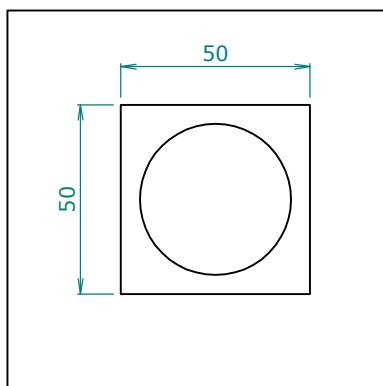

**SCHEDA INSTALLAZIONE  
MANIGLIA MYRTA SU ANTA VETRO**

**CODICE/CODE: OSD5 - OSD6**

**Installation instructions  
"MYRTA" handle for glass door**

Montážní pokyny k úchytu "MYRTA" pro celoskleněné dveře

**INGOMBRO LATERALE  
lateral dimensions**

Rozměry úchytu

**DIMENSIONI MANIGLIA  
handle dimensions**

Rozměry otvoru

**DIMENSIONI FORO  
glass cut**