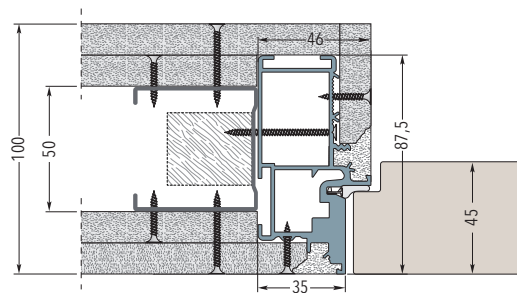

ECLISSE SYNTESIS® BATTENTE

VYBERTE SI, KAM SE VAŠE DVEŘE BUDOU OTEVÍRAT

TLAČIT (otevírat ven; od sebe)

TÁHNOUT (otevírat dovnitř; k sobě)

S VRCHNÍM PROFILEM I BEZ NĚJ

ECLISSE SYNTESIS® BATTENTE dodáváme pro výšky 197, 210 - 270 cm. U běžných výšek je zárubňový profil po stranách průchodu a nahoře. U dveří, které mají výšku ke stropu, můžeme nabídnout rovněž tento typ, nebo variantu bez horního profilu. Tím se docílí udržení čisté, přechodové linie i u stropu.

TLAČIT (otevřít ven; od sebe)

TÁHNOUT (otevřít dovnitř; k sobě)

Zárubeň do zdiva

Zárubeň do SDK - dokončená tloušťka stěny 100 mm

Zárubeň do SDK s dvojitým opláštěním - dokončená tloušťka stěny 100 mm

Zárubeň do SDK s dvojitým opláštěním - dokončená tloušťka stěny 125/150 mm

ECLISSE SYNTESIS® BATTENTE

ROZMĚRY - ZÁRUBEŇ S VRCHNÍM PROFILEM NEBO BEZ

TLAČIT (otevírat ven; od sebe)

TÁHNOUT (otevírat dovnitř; k sobě)

ZÁRUBEŇ S VRCHNÍM PROFILEM

ZÁRUBEŇ BEZ PROFILU

PRŮCHOD		ROZMĚRY ZÁRUBNĚ		DVEŘNÍ KŘÍDLO - tl 45 mm		PRŮCHOD		ROZMĚRY ZÁRUBNĚ		DVEŘNÍ KŘÍDLO - tl 45 mm	
L	H	C	H1	LP	HP	L	H	C	H1	LP	HP
600	1970/2100	692	2016/2146	616	1974/2104	600	2700	692	2700	616	2693
650	1970/2100	742	2016/2146	666	1974/2104	650	2700	742	2700	666	2693
700	1970/2100	792	2016/2146	716	1974/2104	700	2700	792	2700	716	2693
750	1970/2100	842	2016/2146	766	1974/2104	750	2700	842	2700	766	2693
800	1970/2100	892	2016/2146	816	1974/2104	800	2700	892	2700	816	2693
850	1970/2100	942	2016/2146	866	1974/2104	850	2700	942	2700	866	2693
900	1970/2100	992	2016/2146	916	1974/2104	900	2700	992	2700	916	2693
950	1970/2100	1042	2016/2146	966	1974/2104	950	2700	1042	2700	966	2693
1000	1970/2100	1092	2016/2146	1016	1974/2104	1000	2700	1092	2700	1016	2693

Uvedené rozměry jsou v mm.

POZNÁMKY

- Vyrábíme i atypické rozměry, od výšky 1650 do 3000 mm.
- U varianty s vrchním zárubňovým profilem je celková výška o 46 mm větší, vzhledem k rozměru H.
- Instalujte na výšku dokončené čisté podlahy, tj. „0“.