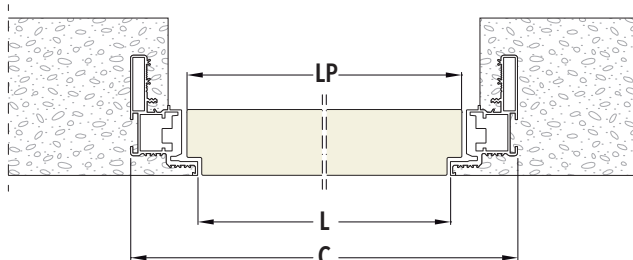

ECLISSE SYNTESIS® BATTENTE

MONTÁŽNÍ POSTUPY

ECLISSE SYNTESIS® BATTENTE můžete zabudovat do zděných i sádkartonových příček.
Pro variantu do zdiva se použijí nastavitelné kotvící spony (6ks). Ty se přichytí ke zdi a vše se omítne.
U provedení do SDK se záručně připevní pomocí šroubků přímo k SDK profilům.

TLAČIT (otevřít ven; od sebe)

TÁHNOUT (otevřít dovnitř; k sobě)

Zárubeň do zdiva

Zárubeň do SDK - dokončená tloušťka stěny 100 mm

Zárubeň do SDK s dvojitým opláštěním - dokončená tloušťka stěny 100 mm

Zárubeň do SDK s dvojitým opláštěním - dokončená tloušťka stěny 125/150 mm

ECLISSE SYNTESIS® BATTENTE

ROZMĚRY - ZÁRUBEŇ S VRCHNÍM PROFILEM NEBO BEZ

TLAČIT (otevírat ven; od sebe)

TÁHNOUT (otevírat dovnitř; k sobě)

ZÁRUBEŇ S VRCHNÍM PROFILEM

ZÁRUBEŇ BEZ PROFILU

PRŮCHOD		ROZMĚRY ZÁRUBNĚ		DVEŘNÍ KŘÍDLO - tl 45 mm		PRŮCHOD		ROZMĚRY ZÁRUBNĚ		DVEŘNÍ KŘÍDLO - tl 45 mm	
L	H	C	H1	LP	HP	L	H	C	H1	LP	HP
600	1970/2100	692	2016/2146	616	1974/2104	600	2700	692	2700	616	2693
650	1970/2100	742	2016/2146	666	1974/2104	650	2700	742	2700	666	2693
700	1970/2100	792	2016/2146	716	1974/2104	700	2700	792	2700	716	2693
750	1970/2100	842	2016/2146	766	1974/2104	750	2700	842	2700	766	2693
800	1970/2100	892	2016/2146	816	1974/2104	800	2700	892	2700	816	2693
850	1970/2100	942	2016/2146	866	1974/2104	850	2700	942	2700	866	2693
900	1970/2100	992	2016/2146	916	1974/2104	900	2700	992	2700	916	2693
950	1970/2100	1042	2016/2146	966	1974/2104	950	2700	1042	2700	966	2693
1000	1970/2100	1092	2016/2146	1016	1974/2104	1000	2700	1092	2700	1016	2693

Uvedené rozměry jsou v mm.

POZNÁMKY

- Vyrábíme i atypické rozměry, od výšky 1650 do 3000 mm.
- U varianty s vrchním zárubňovým profilem je celková výška o 46 mm větší, vzhledem k rozměru H.
- Instalujte na výšku dokončené čisté podlahy, tj. „0“.