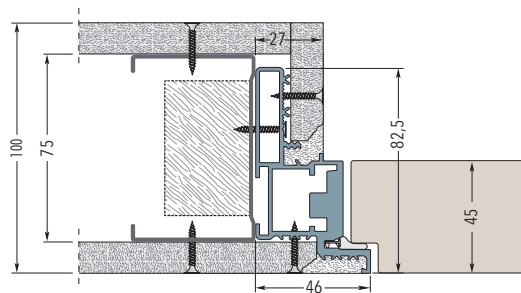

ECLISSE SYNTESIS® BATTENTE

VYBERTE SI, KAM SE VAŠE DVEŘE BUDOU OTEVÍRAT

TLAČIT (otevírat ven; od sebe)

TÁHNOUT (otevírat dovnitř; k sobě)

S VRCHNÍM PROFILEM I BEZ NĚJ

ECLISSE SYNTESIS® BATTENTE dodáváme pro výšky 197, 210 - 270 cm. U běžných výšek je zárubňový profil po stranách průchodu a nahoře. U dveří, které mají výšku ke stropu, můžeme nabídnout rovněž tento typ, nebo variantu bez horního profilu. Tím se docílí udržení čisté, přechodové linie i u stropu.

TLAČIT (otevřít ven; od sebe)

TÁHNOUT (otevřít dovnitř; k sobě)

Zárubeň do zdiva

Zárubeň do SDK - dokončená tloušťka stěny 100 mm

Zárubeň do SDK s dvojitým opláštěním - dokončená tloušťka stěny 100 mm

Zárubeň do SDK s dvojitým opláštěním - dokončená tloušťka stěny 125/150 mm

ECLISSE SYNTESIS® BATTENTE

ROZMĚRY - ZÁRUBEŇ S VRCHNÍM PROFILEM NEBO BEZ

TLAČIT (otevírat ven; od sebe)

TÁHNOUT (otevírat dovnitř; k sobě)

ZÁRUBEŇ S VRCHNÍM PROFILEM

ZÁRUBEŇ BEZ PROFILU

PRŮCHOD		ROZMĚRY ZÁRUBNĚ		DVEŘNÍ KŘÍDLO - tl 45 mm		PRŮCHOD		ROZMĚRY ZÁRUBNĚ		DVEŘNÍ KŘÍDLO - tl 45 mm	
L	H	C	H1	LP	HP	L	H	C	H1	LP	HP
600	1970/2100	692	2016/2146	616	1974/2104	600	2700	692	2700	616	2693
650	1970/2100	742	2016/2146	666	1974/2104	650	2700	742	2700	666	2693
700	1970/2100	792	2016/2146	716	1974/2104	700	2700	792	2700	716	2693
750	1970/2100	842	2016/2146	766	1974/2104	750	2700	842	2700	766	2693
800	1970/2100	892	2016/2146	816	1974/2104	800	2700	892	2700	816	2693
850	1970/2100	942	2016/2146	866	1974/2104	850	2700	942	2700	866	2693
900	1970/2100	992	2016/2146	916	1974/2104	900	2700	992	2700	916	2693
950	1970/2100	1042	2016/2146	966	1974/2104	950	2700	1042	2700	966	2693
1000	1970/2100	1092	2016/2146	1016	1974/2104	1000	2700	1092	2700	1016	2693

Uvedené rozměry jsou v mm.

POZNÁMKY

- Vyrábíme i atypické rozměry, od výšky 1650 do 3000 mm.
- U varianty s vrchním zárubňovým profilem je celková výška o 46 mm větší, vzhledem k rozměru H.
- Instalujte na výšku dokončené čisté podlahy, tj. „0“.