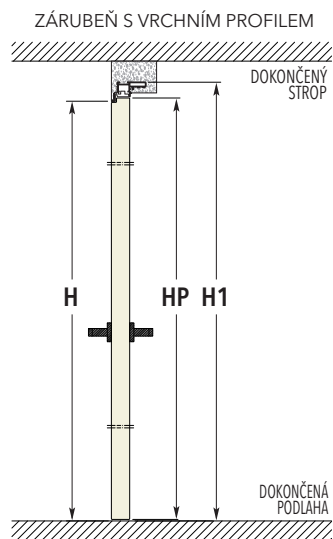

TLAČIT (otevřít ven; od sebe)

TÁHNOUT (otevřít dovnitř; k sobě)

Zárubeň do zdiva

Zárubeň do SDK - dokončená tloušťka stěny 100 mm

Zárubeň do SDK s dvojitým opláštěním - dokončená tloušťka stěny 100 mm

Zárubeň do SDK s dvojitým opláštěním - dokončená tloušťka stěny 125/150 mm

ECLISSE SYNTESIS® BATTENTE

ROZMĚRY - ZÁRUBEŇ S VRCHNÍM PROFILEM NEBO BEZ

TLAČIT (otevírat ven; od sebe)

TÁHNOUT (otevírat dovnitř; k sobě)

ZÁRUBEŇ S VRCHNÍM PROFILEM

ZÁRUBEŇ BEZ PROFILU

PRŮCHOD		ROZMĚRY ZÁRUBNĚ		DVEŘNÍ KŘÍDLO - tl 45 mm		PRŮCHOD		ROZMĚRY ZÁRUBNĚ		DVEŘNÍ KŘÍDLO - tl 45 mm	
L	H	C	H1	LP	HP	L	H	C	H1	LP	HP
600	1970/2100	692	2016/2146	616	1974/2104	600	2700	692	2700	616	2693
650	1970/2100	742	2016/2146	666	1974/2104	650	2700	742	2700	666	2693
700	1970/2100	792	2016/2146	716	1974/2104	700	2700	792	2700	716	2693
750	1970/2100	842	2016/2146	766	1974/2104	750	2700	842	2700	766	2693
800	1970/2100	892	2016/2146	816	1974/2104	800	2700	892	2700	816	2693
850	1970/2100	942	2016/2146	866	1974/2104	850	2700	942	2700	866	2693
900	1970/2100	992	2016/2146	916	1974/2104	900	2700	992	2700	916	2693
950	1970/2100	1042	2016/2146	966	1974/2104	950	2700	1042	2700	966	2693
1000	1970/2100	1092	2016/2146	1016	1974/2104	1000	2700	1092	2700	1016	2693

Uvedené rozměry jsou v mm.

POZNÁMKY

- Vyrábíme i atypické rozměry, od výšky 1650 do 3000 mm.
- U varianty s vrchním zárubňovým profilem je celková výška o 46 mm větší, vzhledem k rozměru H.
- Instalujte na výšku dokončené čisté podlahy, tj. „0“.