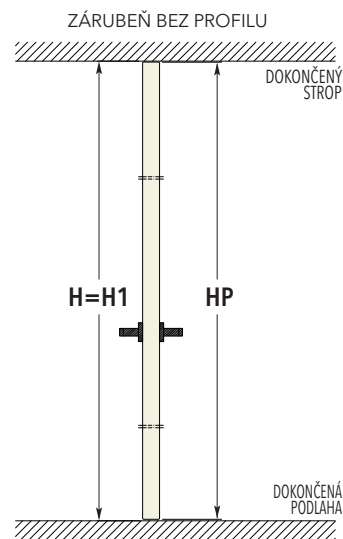

ECLISSE SYNTESIS® BATTENTE

MONTÁŽNÍ POSTUPY

ECLISSE SYNTESIS® BATTENTE můžete zabudovat do zděných i sádkartonových příček.
Pro variantu do zdiva se použijí nastavitelné kotvící spony (6ks). Ty se přichytí ke zdi a vše se omítne.
U provedení do SDK se záručně připevní pomocí šroubků přímo k SDK profilům.

TLAČIT (otevřít ven; od sebe)

TÁHNOUT (otevřít dovnitř; k sobě)

Zárubeň do zdiva

Zárubeň do SDK - dokončená tloušťka stěny 100 mm

Zárubeň do SDK s dvojitým opláštěním - dokončená tloušťka stěny 100 mm

Zárubeň do SDK s dvojitým opláštěním - dokončená tloušťka stěny 125/150 mm

ECLISSE SYNTESIS® BATTENTE

ROZMĚRY - ZÁRUBEŇ S VRCHNÍM PROFILEM NEBO BEZ

TLAČIT (otevírat ven; od sebe)

TÁHNOUT (otevírat dovnitř; k sobě)

ZÁRUBEŇ S VRCHNÍM PROFILEM

ZÁRUBEŇ BEZ PROFILU

PRŮCHOD		ROZMĚRY ZÁRUBNĚ		DVEŘNÍ KŘÍDLO - tl 45 mm		PRŮCHOD		ROZMĚRY ZÁRUBNĚ		DVEŘNÍ KŘÍDLO - tl 45 mm	
L	H	C	H1	LP	HP	L	H	C	H1	LP	HP
600	1970/2100	692	2016/2146	616	1974/2104	600	2700	692	2700	616	2693
650	1970/2100	742	2016/2146	666	1974/2104	650	2700	742	2700	666	2693
700	1970/2100	792	2016/2146	716	1974/2104	700	2700	792	2700	716	2693
750	1970/2100	842	2016/2146	766	1974/2104	750	2700	842	2700	766	2693
800	1970/2100	892	2016/2146	816	1974/2104	800	2700	892	2700	816	2693
850	1970/2100	942	2016/2146	866	1974/2104	850	2700	942	2700	866	2693
900	1970/2100	992	2016/2146	916	1974/2104	900	2700	992	2700	916	2693
950	1970/2100	1042	2016/2146	966	1974/2104	950	2700	1042	2700	966	2693
1000	1970/2100	1092	2016/2146	1016	1974/2104	1000	2700	1092	2700	1016	2693

Uvedené rozměry jsou v mm.

POZNÁMKY

- Vyrábíme i atypické rozměry, od výšky 1650 do 3000 mm.
- U varianty s vrchním zárubňovým profilem je celková výška o 46 mm větší, vzhledem k rozměru H.
- Instalujte na výšku dokončené čisté podlahy, tj. „0“.