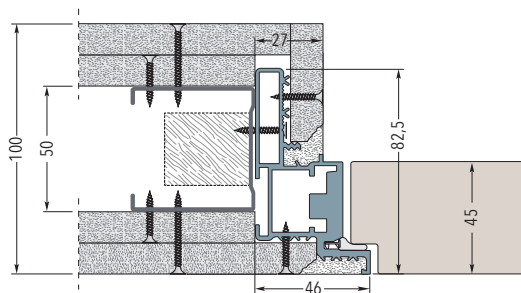

ECLISSE SYNTESIS® BATTENTE

VYBERTE SI, KAM SE VAŠE DVEŘE BUDOU OTEVÍRAT

TLAČIT (otevírat ven; od sebe)

TÁHNOUT (otevírat dovnitř; k sobě)

S VRCHNÍM PROFILEM I BEZ NĚJ

ECLISSE SYNTESIS® BATTENTE dodáváme pro výšky 197, 210 - 270 cm. U běžných výšek je zárubňový profil po stranách průchodu a nahoře. U dveří, které mají výšku ke stropu, můžeme nabídnout rovněž tento typ, nebo variantu bez horního profilu. Tím se docílí udržení čisté, přechodové linie i u stropu.

TLAČIT (otevřít ven; od sebe)

TÁHNOUT (otevřít dovnitř; k sobě)

Zárubeň do zdiva

Zárubeň do SDK - dokončená tloušťka stěny 100 mm

Zárubeň do SDK s dvojitým opláštěním - dokončená tloušťka stěny 100 mm

Zárubeň do SDK s dvojitým opláštěním - dokončená tloušťka stěny 125/150 mm

ECLISSE SYNTESIS® BATTENTE

ROZMĚRY - ZÁRUBEŇ S VRCHNÍM PROFILEM NEBO BEZ

TLAČIT (otevírat ven; od sebe)

TÁHNOUT (otevírat dovnitř; k sobě)

ZÁRUBEŇ S VRCHNÍM PROFILEM

ZÁRUBEŇ BEZ PROFILU

PRŮCHOD		ROZMĚRY ZÁRUBNĚ		DVEŘNÍ KŘÍDLO - tl 45 mm		PRŮCHOD		ROZMĚRY ZÁRUBNĚ		DVEŘNÍ KŘÍDLO - tl 45 mm	
L	H	C	H1	LP	HP	L	H	C	H1	LP	HP
600	1970/2100	692	2016/2146	616	1974/2104	600	2700	692	2700	616	2693
650	1970/2100	742	2016/2146	666	1974/2104	650	2700	742	2700	666	2693
700	1970/2100	792	2016/2146	716	1974/2104	700	2700	792	2700	716	2693
750	1970/2100	842	2016/2146	766	1974/2104	750	2700	842	2700	766	2693
800	1970/2100	892	2016/2146	816	1974/2104	800	2700	892	2700	816	2693
850	1970/2100	942	2016/2146	866	1974/2104	850	2700	942	2700	866	2693
900	1970/2100	992	2016/2146	916	1974/2104	900	2700	992	2700	916	2693
950	1970/2100	1042	2016/2146	966	1974/2104	950	2700	1042	2700	966	2693
1000	1970/2100	1092	2016/2146	1016	1974/2104	1000	2700	1092	2700	1016	2693

Uvedené rozměry jsou v mm.

POZNÁMKY

- Vyrábíme i atypické rozměry, od výšky 1650 do 3000 mm.
- U varianty s vrchním zárubňovým profilem je celková výška o 46 mm větší, vzhledem k rozměru H.
- Instalujte na výšku dokončené čisté podlahy, tj. „0“.