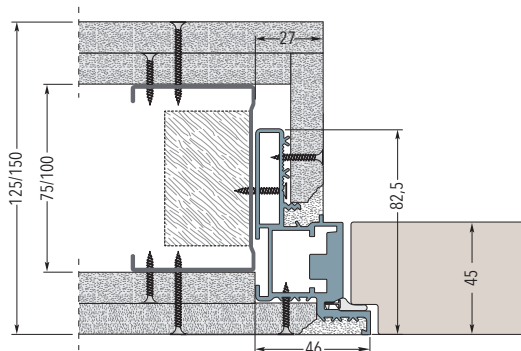

TLAČIT (otevřít ven; od sebe)

TÁHNOUT (otevřít dovnitř; k sobě)

Zárubeň do zdiva

Zárubeň do SDK - dokončená tloušťka stěny 100 mm

Zárubeň do SDK s dvojitým opláštěním - dokončená tloušťka stěny 100 mm

Zárubeň do SDK s dvojitým opláštěním - dokončená tloušťka stěny 125/150 mm

ECLISSE SYNTESIS® BATTENTE

ROZMĚRY - ZÁRUBEŇ S VRCHNÍM PROFILEM NEBO BEZ

TLAČIT (otevírat ven; od sebe)

TÁHNOUT (otevírat dovnitř; k sobě)

ZÁRUBEŇ S VRCHNÍM PROFILEM

ZÁRUBEŇ BEZ PROFILU

PRŮCHOD		ROZMĚRY ZÁRUBNĚ		DVEŘNÍ KŘÍDLO - tl 45 mm		PRŮCHOD		ROZMĚRY ZÁRUBNĚ		DVEŘNÍ KŘÍDLO - tl 45 mm	
L	H	C	H1	LP	HP	L	H	C	H1	LP	HP
600	1970/2100	692	2016/2146	616	1974/2104	600	2700	692	2700	616	2693
650	1970/2100	742	2016/2146	666	1974/2104	650	2700	742	2700	666	2693
700	1970/2100	792	2016/2146	716	1974/2104	700	2700	792	2700	716	2693
750	1970/2100	842	2016/2146	766	1974/2104	750	2700	842	2700	766	2693
800	1970/2100	892	2016/2146	816	1974/2104	800	2700	892	2700	816	2693
850	1970/2100	942	2016/2146	866	1974/2104	850	2700	942	2700	866	2693
900	1970/2100	992	2016/2146	916	1974/2104	900	2700	992	2700	916	2693
950	1970/2100	1042	2016/2146	966	1974/2104	950	2700	1042	2700	966	2693
1000	1970/2100	1092	2016/2146	1016	1974/2104	1000	2700	1092	2700	1016	2693

Uvedené rozměry jsou v mm.

POZNÁMKY

- Vyrábíme i atypické rozměry, od výšky 1650 do 3000 mm.
- U varianty s vrchním zárubňovým profilem je celková výška o 46 mm větší, vzhledem k rozměru H.
- Instalujte na výšku dokončené čisté podlahy, tj. „0“.