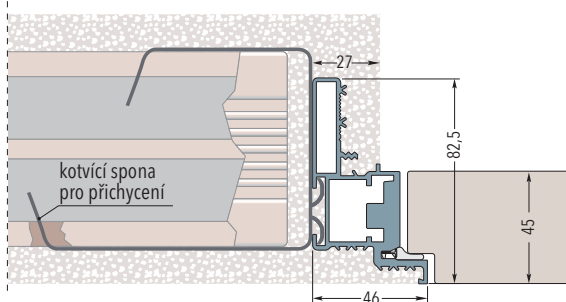

ECLISSE SYNTESIS® BATTENTE

MONTÁŽNÍ POSTUPY

ECLISSE SYNTESIS® BATTENTE můžete zabudovat do zděných i sádkartonových příček.
Pro variantu do zdiva se použijí nastavitelné kotvící spony (6ks). Ty se přichytí ke zdi a vše se omítne.
U provedení do SDK se záručně připevní pomocí šroubků přímo k SDK profilům.

TLAČIT (otevřít ven; od sebe)

TÁHNOUT (otevřít dovnitř; k sobě)

Zárubeň do zdiva

Zárubeň do SDK - dokončená tloušťka stěny 100 mm

Zárubeň do SDK s dvojitým opláštěním - dokončená tloušťka stěny 100 mm

Zárubeň do SDK s dvojitým opláštěním - dokončená tloušťka stěny 125/150 mm

ECLISSE SYNTESIS® BATTENTE

ROZMĚRY - ZÁRUBEŇ S VRCHNÍM PROFILEM NEBO BEZ

TLAČIT (otevírat ven; od sebe)

TÁHNOUT (otevírat dovnitř; k sobě)

ZÁRUBEŇ S VRCHNÍM PROFILEM

ZÁRUBEŇ BEZ PROFILU

PRŮCHOD		ROZMĚRY ZÁRUBNĚ		DVEŘNÍ KŘÍDLO - tl 45 mm		PRŮCHOD		ROZMĚRY ZÁRUBNĚ		DVEŘNÍ KŘÍDLO - tl 45 mm	
L	H	C	H1	LP	HP	L	H	C	H1	LP	HP
600	1970/2100	692	2016/2146	616	1974/2104	600	2700	692	2700	616	2693
650	1970/2100	742	2016/2146	666	1974/2104	650	2700	742	2700	666	2693
700	1970/2100	792	2016/2146	716	1974/2104	700	2700	792	2700	716	2693
750	1970/2100	842	2016/2146	766	1974/2104	750	2700	842	2700	766	2693
800	1970/2100	892	2016/2146	816	1974/2104	800	2700	892	2700	816	2693
850	1970/2100	942	2016/2146	866	1974/2104	850	2700	942	2700	866	2693
900	1970/2100	992	2016/2146	916	1974/2104	900	2700	992	2700	916	2693
950	1970/2100	1042	2016/2146	966	1974/2104	950	2700	1042	2700	966	2693
1000	1970/2100	1092	2016/2146	1016	1974/2104	1000	2700	1092	2700	1016	2693

Uvedené rozměry jsou v mm.

POZNÁMKY

- Vyrábíme i atypické rozměry, od výšky 1650 do 3000 mm.
- U varianty s vrchním zárubňovým profilem je celková výška o 46 mm větší, vzhledem k rozměru H.
- Instalujte na výšku dokončené čisté podlahy, tj. „0“.