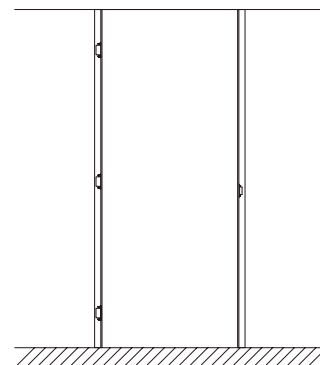

bez profilu