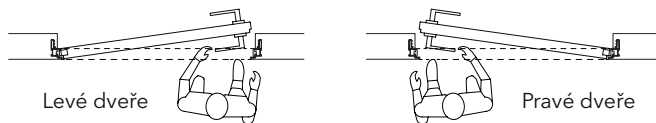

ECLISSE SYNTESIS® BATTENTE

VYBERTE SI, KAM SE VAŠE DVEŘE BUDOU OTEVÍRAT

TLAČIT (otevírat ven; od sebe)

TÁHNOUT (otevírat dovnitř; k sobě)

S VRCHNÍM PROFILEM I BEZ NĚJ

ECLISSE SYNTESIS® BATTENTE dodáváme pro výšky 197, 210 - 270 cm. U běžných výšek je zárubňový profil po stranách průchodu a nahoře. U dveří, které mají výšku ke stropu, můžeme nabídnout rovněž tento typ, nebo variantu bez horního profilu. Tím se docílí udržení čisté, přechodové linie i u stropu.

ECLISSE SYNTESIS® BATTENTE

MONTÁŽNÍ POSTUPY

ECLISSE SYNTESIS® BATTENTE můžete zabudovat do zděných i sádkartonových příček.
Pro variantu do zdiva se použijí nastavitelné kotvící spony (6ks). Ty se přichytí ke zdi a vše se omítne.
U provedení do SDK se záručně připevní pomocí šroubků přímo k SDK profilům.

ECLISSE SYNTESIS® BATTENTE

ROZMĚRY - ZÁRUBEŇ S VRCHNÍM PROFILEM NEBO BEZ

TLAČIT (otevírat ven; od sebe)

TÁHNOUT (otevírat dovnitř; k sobě)

ZÁRUBEŇ S VRCHNÍM PROFILEM

ZÁRUBEŇ BEZ PROFILU

PRŮCHOD		ROZMĚRY ZÁRUBNĚ		DVEŘNÍ KŘÍDLO - tl 45 mm		PRŮCHOD		ROZMĚRY ZÁRUBNĚ		DVEŘNÍ KŘÍDLO - tl 45 mm	
L	H	C	H1	LP	HP	L	H	C	H1	LP	HP
600	1970/2100	692	2016/2146	616	1974/2104	600	2700	692	2700	616	2693
650	1970/2100	742	2016/2146	666	1974/2104	650	2700	742	2700	666	2693
700	1970/2100	792	2016/2146	716	1974/2104	700	2700	792	2700	716	2693
750	1970/2100	842	2016/2146	766	1974/2104	750	2700	842	2700	766	2693
800	1970/2100	892	2016/2146	816	1974/2104	800	2700	892	2700	816	2693
850	1970/2100	942	2016/2146	866	1974/2104	850	2700	942	2700	866	2693
900	1970/2100	992	2016/2146	916	1974/2104	900	2700	992	2700	916	2693
950	1970/2100	1042	2016/2146	966	1974/2104	950	2700	1042	2700	966	2693
1000	1970/2100	1092	2016/2146	1016	1974/2104	1000	2700	1092	2700	1016	2693