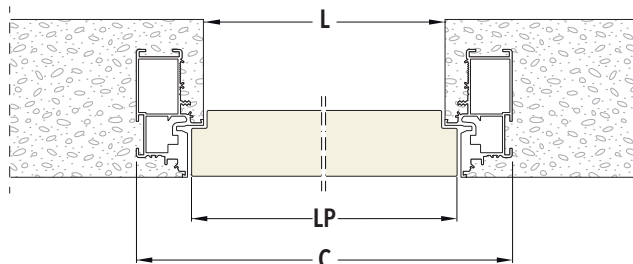

TLAČIT (otevřít ven; od sebe)

TÁHNOUT (otevřít dovnitř; k sobě)

Zárubeň do zdiva

Zárubeň do SDK - dokončená tloušťka stěny 100 mm

Zárubeň do SDK s dvojitým opláštěním - dokončená tloušťka stěny 100 mm

Zárubeň do SDK s dvojitým opláštěním - dokončená tloušťka stěny 125/150 mm

ECLISSE SYNTESIS® BATTENTE

ROZMĚRY - ZÁRUBEŇ S VRCHNÍM PROFILEM NEBO BEZ

TLAČIT (otevírat ven; od sebe)

TÁHNOUT (otevírat dovnitř; k sobě)

ZÁRUBEŇ S VRCHNÍM PROFILEM

ZÁRUBEŇ BEZ PROFILU

PRŮCHOD		ROZMĚRY ZÁRUBNĚ		DVEŘNÍ KŘÍDLO - tl 45 mm		PRŮCHOD		ROZMĚRY ZÁRUBNĚ		DVEŘNÍ KŘÍDLO - tl 45 mm	
L	H	C	H1	LP	HP	L	H	C	H1	LP	HP
600	1970/2100	692	2016/2146	616	1974/2104	600	2700	692	2700	616	2693
650	1970/2100	742	2016/2146	666	1974/2104	650	2700	742	2700	666	2693
700	1970/2100	792	2016/2146	716	1974/2104	700	2700	792	2700	716	2693
750	1970/2100	842	2016/2146	766	1974/2104	750	2700	842	2700	766	2693
800	1970/2100	892	2016/2146	816	1974/2104	800	2700	892	2700	816	2693
850	1970/2100	942	2016/2146	866	1974/2104	850	2700	942	2700	866	2693
900	1970/2100	992	2016/2146	916	1974/2104	900	2700	992	2700	916	2693
950	1970/2100	1042	2016/2146	966	1974/2104	950	2700	1042	2700	966	2693
1000	1970/2100	1092	2016/2146	1016	1974/2104	1000	2700	1092	2700	1016	2693

Uvedené rozměry jsou v mm.

POZNÁMKY

- Vyrábíme i atypické rozměry, od výšky 1650 do 3000 mm.
- U varianty s vrchním zárubňovým profilem je celková výška o 46 mm větší, vzhledem k rozměru H.
- Instalujte na výšku dokončené čisté podlahy, tj. „0“.