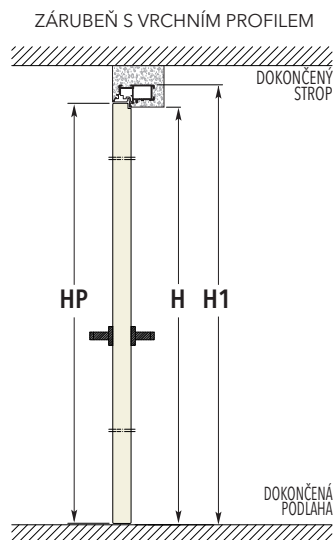

TLAČIT (otevřít ven; od sebe)

TÁHNOUT (otevřít dovnitř; k sobě)

Zárubeň do zdiva

Zárubeň do SDK - dokončená tloušťka stěny 100 mm

Zárubeň do SDK s dvojitým opláštěním - dokončená tloušťka stěny 100 mm

Zárubeň do SDK s dvojitým opláštěním - dokončená tloušťka stěny 125/150 mm

ECLISSE SYNTESIS® BATTENTE

ROZMĚRY - ZÁRUBEŇ S VRCHNÍM PROFILEM NEBO BEZ

TLAČIT (otevírat ven; od sebe)

TÁHNOUT (otevírat dovnitř; k sobě)

ZÁRUBEŇ S VRCHNÍM PROFILEM

ZÁRUBEŇ BEZ PROFILU

PRŮCHOD		ROZMĚRY ZÁRUBNĚ		DVEŘNÍ KŘÍDLO - tl 45 mm		PRŮCHOD		ROZMĚRY ZÁRUBNĚ		DVEŘNÍ KŘÍDLO - tl 45 mm	
L	H	C	H1	LP	HP	L	H	C	H1	LP	HP
600	1970/2100	692	2016/2146	616	1974/2104	600	2700	692	2700	616	2693
650	1970/2100	742	2016/2146	666	1974/2104	650	2700	742	2700	666	2693
700	1970/2100	792	2016/2146	716	1974/2104	700	2700	792	2700	716	2693
750	1970/2100	842	2016/2146	766	1974/2104	750	2700	842	2700	766	2693
800	1970/2100	892	2016/2146	816	1974/2104	800	2700	892	2700	816	2693
850	1970/2100	942	2016/2146	866	1974/2104	850	2700	942	2700	866	2693
900	1970/2100	992	2016/2146	916	1974/2104	900	2700	992	2700	916	2693
950	1970/2100	1042	2016/2146	966	1974/2104	950	2700	1042	2700	966	2693
1000	1970/2100	1092	2016/2146	1016	1974/2104	1000	2700	1092	2700	1016	2693

Uvedené rozměry jsou v mm.

POZNÁMKY

- Vyrábíme i atypické rozměry, od výšky 1650 do 3000 mm.
- U varianty s vrchním zárubňovým profilem je celková výška o 46 mm větší, vzhledem k rozměru H.
- Instalujte na výšku dokončené čisté podlahy, tj. „0“.