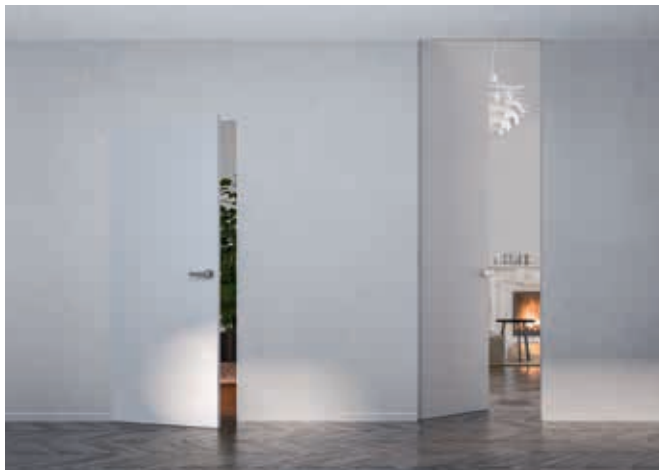

ECLISSE SYNTESIS® BATTENTE

VYBERTE SI, KAM SE VAŠE DVEŘE BUDOU OTEVÍRAT

TLAČIT (otevírat ven; od sebe)

TÁHNOUT (otevírat dovnitř; k sobě)

S VRCHNÍM PROFILEM I BEZ NĚJ

ECLISSE SYNTESIS® BATTENTE dodáváme pro výšky 197, 210 - 270 cm. U běžných výšek je zárubňový profil po stranách průchodu a nahoře. U dveří, které mají výšku ke stropu, můžeme nabídnout rovněž tento typ, nebo variantu bez horního profilu. Tím se docílí udržení čisté, přechodové linie i u stropu.

ECLISSE SYNTESIS® BATTENTE

MONTÁŽNÍ POSTUPY

ECLISSE SYNTESIS® BATTENTE můžete zabudovat do zděných i sádkartonových příček.
Pro variantu do zdiva se použijí nastavitelné kotvící spony (6ks). Ty se přichytí ke zdi a vše se omítne.
U provedení do SDK se záručně připevní pomocí šroubků přímo k SDK profilům.