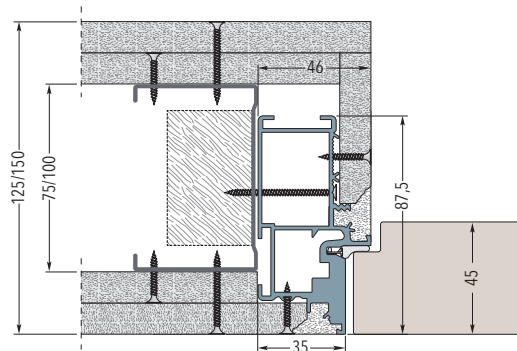

ECLISSE SYNTESIS® BATTENTE

VYBERTE SI, KAM SE VAŠE DVEŘE BUDOU OTEVÍRAT

TLAČIT (otevírat ven; od sebe)

TÁHNOUT (otevírat dovnitř; k sobě)

S VRCHNÍM PROFILEM I BEZ NĚJ

ECLISSE SYNTESIS® BATTENTE dodáváme pro výšky 197, 210 - 270 cm. U běžných výšek je zárubňový profil po stranách průchodu a nahoře. U dveří, které mají výšku ke stropu, můžeme nabídnout rovněž tento typ, nebo variantu bez horního profilu. Tím se docílí udržení čisté, přechodové linie i u stropu.

TLAČIT (otevřít ven; od sebe)

TÁHNOUT (otevřít dovnitř; k sobě)

Zárubeň do zdiva

Zárubeň do SDK - dokončená tloušťka stěny 100 mm

Zárubeň do SDK s dvojitým opláštěním - dokončená tloušťka stěny 100 mm

Zárubeň do SDK s dvojitým opláštěním - dokončená tloušťka stěny 125/150 mm

ECLISSE SYNTESIS® BATTENTE

ROZMĚRY - ZÁRUBEŇ S VRCHNÍM PROFILEM NEBO BEZ

TLAČIT (otevírat ven; od sebe)

TÁHNOUT (otevírat dovnitř; k sobě)

ZÁRUBEŇ S VRCHNÍM PROFILEM

ZÁRUBEŇ BEZ PROFILU

PRŮCHOD		ROZMĚRY ZÁRUBNĚ		DVEŘNÍ KŘÍDLO - tl 45 mm		PRŮCHOD		ROZMĚRY ZÁRUBNĚ		DVEŘNÍ KŘÍDLO - tl 45 mm	
L	H	C	H1	LP	HP	L	H	C	H1	LP	HP
600	1970/2100	692	2016/2146	616	1974/2104	600	2700	692	2700	616	2693
650	1970/2100	742	2016/2146	666	1974/2104	650	2700	742	2700	666	2693
700	1970/2100	792	2016/2146	716	1974/2104	700	2700	792	2700	716	2693
750	1970/2100	842	2016/2146	766	1974/2104	750	2700	842	2700	766	2693
800	1970/2100	892	2016/2146	816	1974/2104	800	2700	892	2700	816	2693
850	1970/2100	942	2016/2146	866	1974/2104	850	2700	942	2700	866	2693
900	1970/2100	992	2016/2146	916	1974/2104	900	2700	992	2700	916	2693
950	1970/2100	1042	2016/2146	966	1974/2104	950	2700	1042	2700	966	2693
1000	1970/2100	1092	2016/2146	1016	1974/2104	1000	2700	1092	2700	1016	2693

Uvedené rozměry jsou v mm.

POZNÁMKY

- Vyrábíme i atypické rozměry, od výšky 1650 do 3000 mm.
- U varianty s vrchním zárubňovým profilem je celková výška o 46 mm větší, vzhledem k rozměru H.
- Instalujte na výšku dokončené čisté podlahy, tj. „0“.