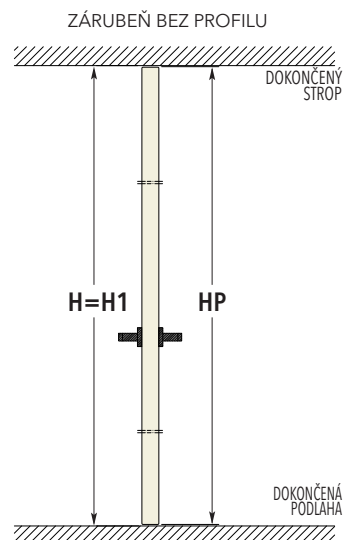

ECLISSE SYNTESIS® BATTENTE

VYBERTE SI, KAM SE VAŠE DVEŘE BUDOU OTEVÍRAT

TLAČIT (otevírat ven; od sebe)

TÁHNOUT (otevírat dovnitř; k sobě)

S VRCHNÍM PROFILEM I BEZ NĚJ

ECLISSE SYNTESIS® BATTENTE dodáváme pro výšky 197, 210 - 270 cm. U běžných výšek je zárubňový profil po stranách průchodu a nahoře. U dveří, které mají výšku ke stropu, můžeme nabídnout rovněž tento typ, nebo variantu bez horního profilu. Tím se docílí udržení čisté, přechodové linie i u stropu.

TLAČIT (otevřít ven; od sebe)

TÁHNOUT (otevřít dovnitř; k sobě)

Zárubeň do zdiva

Zárubeň do SDK - dokončená tloušťka stěny 100 mm

Zárubeň do SDK s dvojitým opláštěním - dokončená tloušťka stěny 100 mm

Zárubeň do SDK s dvojitým opláštěním - dokončená tloušťka stěny 125/150 mm

ECLISSE SYNTESIS® BATTENTE

ROZMĚRY - ZÁRUBEŇ S VRCHNÍM PROFILEM NEBO BEZ

TLAČIT (otevírat ven; od sebe)

TÁHNOUT (otevírat dovnitř; k sobě)

ZÁRUBEŇ S VRCHNÍM PROFILEM

ZÁRUBEŇ BEZ PROFILU

PRŮCHOD		ROZMĚRY ZÁRUBNĚ		DVEŘNÍ KŘÍDLO - tl 45 mm		PRŮCHOD		ROZMĚRY ZÁRUBNĚ		DVEŘNÍ KŘÍDLO - tl 45 mm	
L	H	C	H1	LP	HP	L	H	C	H1	LP	HP
600	1970/2100	692	2016/2146	616	1974/2104	600	2700	692	2700	616	2693
650	1970/2100	742	2016/2146	666	1974/2104	650	2700	742	2700	666	2693
700	1970/2100	792	2016/2146	716	1974/2104	700	2700	792	2700	716	2693
750	1970/2100	842	2016/2146	766	1974/2104	750	2700	842	2700	766	2693
800	1970/2100	892	2016/2146	816	1974/2104	800	2700	892	2700	816	2693
850	1970/2100	942	2016/2146	866	1974/2104	850	2700	942	2700	866	2693
900	1970/2100	992	2016/2146	916	1974/2104	900	2700	992	2700	916	2693
950	1970/2100	1042	2016/2146	966	1974/2104	950	2700	1042	2700	966	2693
1000	1970/2100	1092	2016/2146	1016	1974/2104	1000	2700	1092	2700	1016	2693

Uvedené rozměry jsou v mm.

POZNÁMKY

- Vyrábíme i atypické rozměry, od výšky 1650 do 3000 mm.
- U varianty s vrchním zárubňovým profilem je celková výška o 46 mm větší, vzhledem k rozměru H.
- Instalujte na výšku dokončené čisté podlahy, tj. „0“.