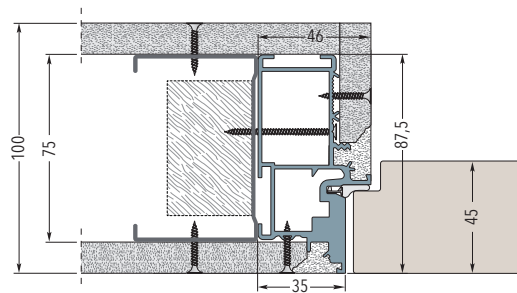

ECLISSE SYNTESIS® BATTENTE

VYBERTE SI, KAM SE VAŠE DVEŘE BUDOU OTEVÍRAT

TLAČIT (otevírat ven; od sebe)

TÁHNOUT (otevírat dovnitř; k sobě)

S VRCHNÍM PROFILEM I BEZ NĚJ

ECLISSE SYNTESIS® BATTENTE dodáváme pro výšky 197, 210 - 270 cm. U běžných výšek je zárubňový profil po stranách průchodu a nahoře. U dveří, které mají výšku ke stropu, můžeme nabídnout rovněž tento typ, nebo variantu bez horního profilu. Tím se docílí udržení čisté, přechodové linie i u stropu.

TLAČIT (otevřít ven; od sebe)

TÁHNOUT (otevřít dovnitř; k sobě)

Zárubeň do zdiva

Zárubeň do SDK - dokončená tloušťka stěny 100 mm

Zárubeň do SDK s dvojitým opláštěním - dokončená tloušťka stěny 100 mm

Zárubeň do SDK s dvojitým opláštěním - dokončená tloušťka stěny 125/150 mm

ECLISSE SYNTESIS® BATTENTE

ROZMĚRY - ZÁRUBEŇ S VRCHNÍM PROFILEM NEBO BEZ

TLAČIT (otevírat ven; od sebe)

TÁHNOUT (otevírat dovnitř; k sobě)

ZÁRUBEŇ S VRCHNÍM PROFILEM

ZÁRUBEŇ BEZ PROFILU

PRŮCHOD		ROZMĚRY ZÁRUBNĚ		DVEŘNÍ KŘÍDLO - tl 45 mm		PRŮCHOD		ROZMĚRY ZÁRUBNĚ		DVEŘNÍ KŘÍDLO - tl 45 mm	
L	H	C	H1	LP	HP	L	H	C	H1	LP	HP
600	1970/2100	692	2016/2146	616	1974/2104	600	2700	692	2700	616	2693
650	1970/2100	742	2016/2146	666	1974/2104	650	2700	742	2700	666	2693
700	1970/2100	792	2016/2146	716	1974/2104	700	2700	792	2700	716	2693
750	1970/2100	842	2016/2146	766	1974/2104	750	2700	842	2700	766	2693
800	1970/2100	892	2016/2146	816	1974/2104	800	2700	892	2700	816	2693
850	1970/2100	942	2016/2146	866	1974/2104	850	2700	942	2700	866	2693
900	1970/2100	992	2016/2146	916	1974/2104	900	2700	992	2700	916	2693
950	1970/2100	1042	2016/2146	966	1974/2104	950	2700	1042	2700	966	2693
1000	1970/2100	1092	2016/2146	1016	1974/2104	1000	2700	1092	2700	1016	2693

Uvedené rozměry jsou v mm.

POZNÁMKY

- Vyrábíme i atypické rozměry, od výšky 1650 do 3000 mm.
- U varianty s vrchním zárubňovým profilem je celková výška o 46 mm větší, vzhledem k rozměru H.
- Instalujte na výšku dokončené čisté podlahy, tj. „0“.