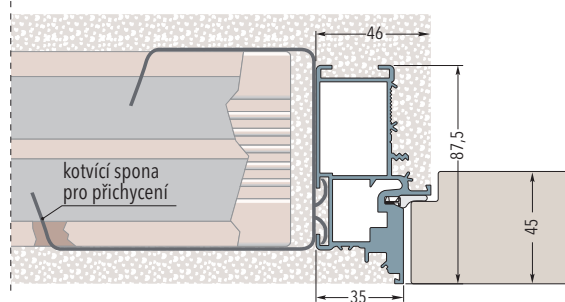

ECLISSE SYNTESIS® BATTENTE

MONTÁŽNÍ POSTUPY

ECLISSE SYNTESIS® BATTENTE můžete zabudovat do zděných i sádkartonových příček.
Pro variantu do zdiva se použijí nastavitelné kotvící spony (6ks). Ty se přichytí ke zdi a vše se omítne.
U provedení do SDK se záručně připevní pomocí šroubků přímo k SDK profilům.

TLAČIT (otevřít ven; od sebe)

TÁHNOUT (otevřít dovnitř; k sobě)

Zárubeň do zdiva

Zárubeň do SDK - dokončená tloušťka stěny 100 mm

Zárubeň do SDK s dvojitým opláštěním - dokončená tloušťka stěny 100 mm

Zárubeň do SDK s dvojitým opláštěním - dokončená tloušťka stěny 125/150 mm

ECLISSE SYNTESIS® BATTENTE

ROZMĚRY - ZÁRUBEŇ S VRCHNÍM PROFILEM NEBO BEZ

TLAČIT (otevírat ven; od sebe)

TÁHNOUT (otevírat dovnitř; k sobě)

ZÁRUBEŇ S VRCHNÍM PROFILEM

ZÁRUBEŇ BEZ PROFILU

PRŮCHOD		ROZMĚRY ZÁRUBNĚ		DVEŘNÍ KŘÍDLO - tl 45 mm		PRŮCHOD		ROZMĚRY ZÁRUBNĚ		DVEŘNÍ KŘÍDLO - tl 45 mm	
L	H	C	H1	LP	HP	L	H	C	H1	LP	HP
600	1970/2100	692	2016/2146	616	1974/2104	600	2700	692	2700	616	2693
650	1970/2100	742	2016/2146	666	1974/2104	650	2700	742	2700	666	2693
700	1970/2100	792	2016/2146	716	1974/2104	700	2700	792	2700	716	2693
750	1970/2100	842	2016/2146	766	1974/2104	750	2700	842	2700	766	2693
800	1970/2100	892	2016/2146	816	1974/2104	800	2700	892	2700	816	2693
850	1970/2100	942	2016/2146	866	1974/2104	850	2700	942	2700	866	2693
900	1970/2100	992	2016/2146	916	1974/2104	900	2700	992	2700	916	2693
950	1970/2100	1042	2016/2146	966	1974/2104	950	2700	1042	2700	966	2693
1000	1970/2100	1092	2016/2146	1016	1974/2104	1000	2700	1092	2700	1016	2693

Uvedené rozměry jsou v mm.

POZNÁMKY

- Vyrábíme i atypické rozměry, od výšky 1650 do 3000 mm.
- U varianty s vrchním zárubňovým profilem je celková výška o 46 mm větší, vzhledem k rozměru H.
- Instalujte na výšku dokončené čisté podlahy, tj. „0“.