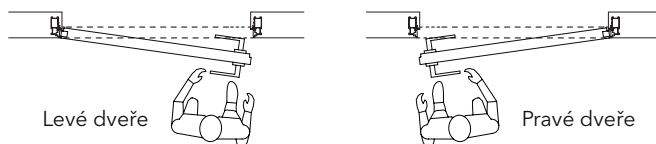

ECLISSE SYNTESIS® BATTENTE

VYBERTE SI, KAM SE VAŠE DVEŘE BUDOU OTEVÍRAT

TLAČIT (otevírat ven; od sebe)

TÁHNOUT (otevírat dovnitř; k sobě)

S VRCHNÍM PROFILEM I BEZ NĚJ

ECLISSE SYNTESIS® BATTENTE dodáváme pro výšky 197, 210 - 270 cm. U běžných výšek je zárubňový profil po stranách průchodu a nahoře. U dveří, které mají výšku ke stropu, můžeme nabídnout rovněž tento typ, nebo variantu bez horního profilu. Tím se docílí udržení čisté, přechodové linie i u stropu.

ECLISSE SYNTESIS® BATTENTE

MONTÁŽNÍ POSTUPY

ECLISSE SYNTESIS® BATTENTE můžete zabudovat do zděných i sádkartonových příček.
Pro variantu do zdiva se použijí nastavitelné kotvící spony (6ks). Ty se přichytí ke zdi a vše se omítne.
U provedení do SDK se záručně připevní pomocí šroubků přímo k SDK profilům.

TLAČIT (otevřít ven; od sebe)

TÁHNOUT (otevřít dovnitř; k sobě)

Zárubeň do zdiva

Zárubeň do SDK - dokončená tloušťka stěny 100 mm

Zárubeň do SDK s dvojitým opláštěním - dokončená tloušťka stěny 100 mm

Zárubeň do SDK s dvojitým opláštěním - dokončená tloušťka stěny 125/150 mm