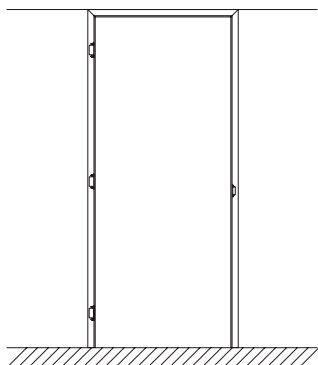

ECLISSE SYNTESIS® BATTENTE

VYBERTE SI, KAM SE VAŠE DVEŘE BUDOU OTEVÍRAT

TLAČIT (otevírat ven; od sebe)

TÁHNOUT (otevírat dovnitř; k sobě)

S VRCHNÍM PROFILEM I BEZ NĚJ

ECLISSE SYNTESIS® BATTENTE dodáváme pro výšky 197, 210 - 270 cm. U běžných výšek je zárubňový profil po stranách průchodu a nahoře. U dveří, které mají výšku ke stropu, můžeme nabídnout rovněž tento typ, nebo variantu bez horního profilu. Tím se docílí udržení čisté, přechodové linie i u stropu.

TLAČIT (otevřít ven; od sebe)

TÁHNOUT (otevřít dovnitř; k sobě)

Zárubeň do zdiva

Zárubeň do SDK - dokončená tloušťka stěny 100 mm

Zárubeň do SDK s dvojitým opláštěním - dokončená tloušťka stěny 100 mm

Zárubeň do SDK s dvojitým opláštěním - dokončená tloušťka stěny 125/150 mm

ECLISSE SYNTESIS® BATTENTE

ROZMĚRY - ZÁRUBEŇ S VRCHNÍM PROFILEM NEBO BEZ

TLAČIT (otevírat ven; od sebe)

TÁHNOUT (otevírat dovnitř; k sobě)

ZÁRUBEŇ S VRCHNÍM PROFILEM

ZÁRUBEŇ BEZ PROFILU

PRŮCHOD		ROZMĚRY ZÁRUBNĚ		DVEŘNÍ KŘÍDLO - tl 45 mm		PRŮCHOD		ROZMĚRY ZÁRUBNĚ		DVEŘNÍ KŘÍDLO - tl 45 mm	
L	H	C	H1	LP	HP	L	H	C	H1	LP	HP
600	1970/2100	692	2016/2146	616	1974/2104	600	2700	692	2700	616	2693
650	1970/2100	742	2016/2146	666	1974/2104	650	2700	742	2700	666	2693
700	1970/2100	792	2016/2146	716	1974/2104	700	2700	792	2700	716	2693
750	1970/2100	842	2016/2146	766	1974/2104	750	2700	842	2700	766	2693
800	1970/2100	892	2016/2146	816	1974/2104	800	2700	892	2700	816	2693
850	1970/2100	942	2016/2146	866	1974/2104	850	2700	942	2700	866	2693
900	1970/2100	992	2016/2146	916	1974/2104	900	2700	992	2700	916	2693
950	1970/2100	1042	2016/2146	966	1974/2104	950	2700	1042	2700	966	2693
1000	1970/2100	1092	2016/2146	1016	1974/2104	1000	2700	1092	2700	1016	2693

Uvedené rozměry jsou v mm.

POZNÁMKY

- Vyrábíme i atypické rozměry, od výšky 1650 do 3000 mm.
- U varianty s vrchním zárubňovým profilem je celková výška o 46 mm větší, vzhledem k rozměru H.
- Instalujte na výšku dokončené čisté podlahy, tj. „0“.