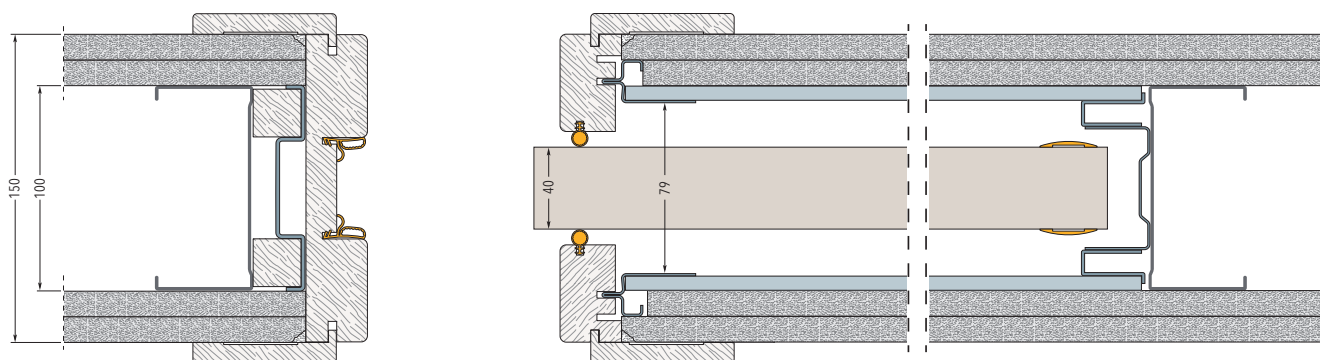

## MONTÁŽNÍ POSTUPY DO SDK

ECLISSE JEDNOKŘÍDLÉ - 1x opláštění SDK deskou na dokončenou tl. 125 mm

ECLISSE JEDNOKŘÍDLÉ - 2x opláštění SDK deskou na dokončenou tl. 125 mm

ECLISSE JEDNOKŘÍDLÉ - 2x opláštění SDK deskou na dokončenou tl. 150 mm