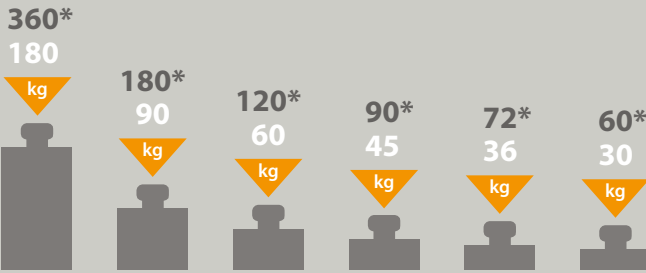

Výše uvedené vybavení je jen nesmělým náznakem. "Technický personál" či "Výrobce" může změnit hodnoty v závislosti na požadavcích a instalaci. Eclisse Vám poradí i s nástěnnou montáží. Při zvláštních nebo obtížných aplikacích je však potřeba profesionální technickou pomoc prokonzultovat předem.

ČTYŘI KOTEVNÍ BODY