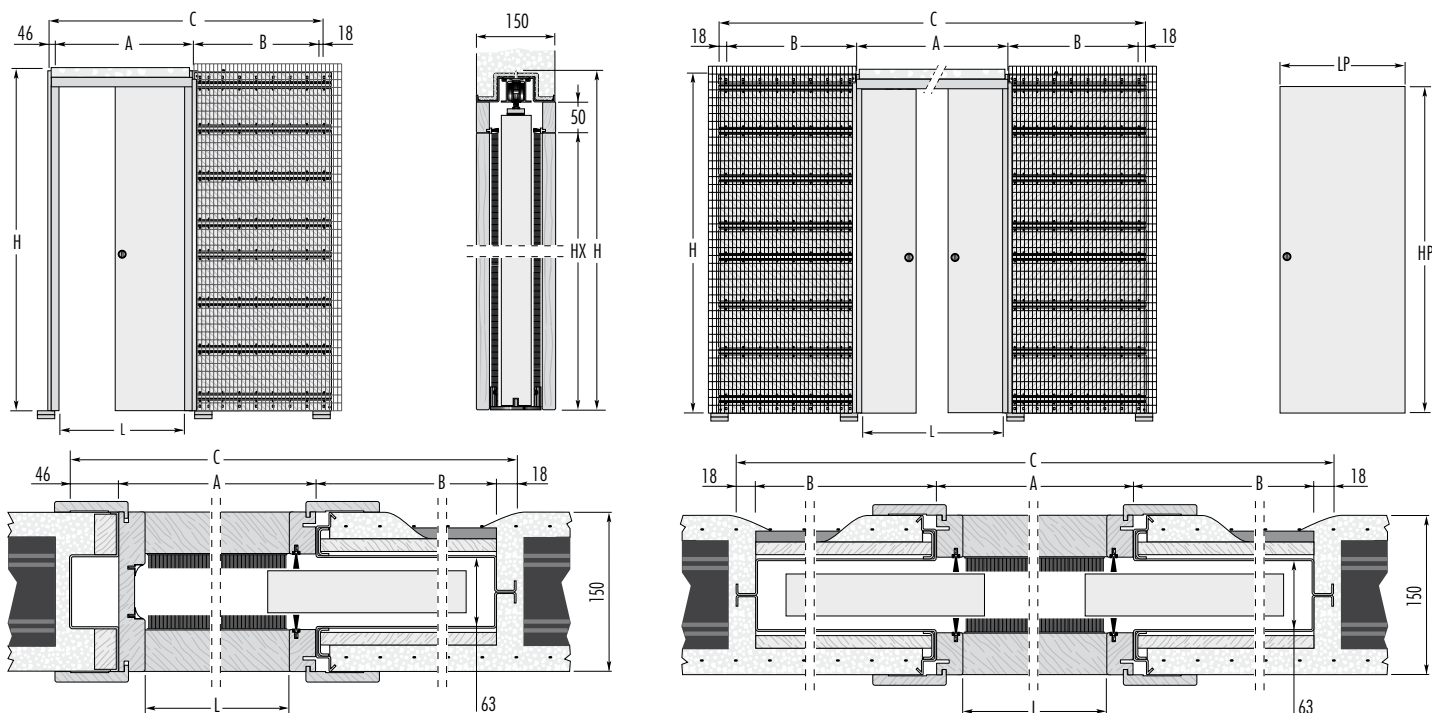

ČTYŘI KOTEVNÍ BODY

To se mění v závislosti na počtu kotevních bodů, typu upevnění, vzdáleností mezi stěnou a koncem skříňky a je v rozmezí 30 až 360 kg. Konkrétně u madla připevněného chemickým ukotvením (čtyři kotevní body) je doporučená maximální zátěž 100 kg do 600 mm od zdi.

# projekty bez omezení

EWOLUTO® jednokřídlé				EWOLUTO® dvoukřídlé				STANDARDNÍ MODEL			
PRŮCHOD		ROZMĚRY POUZDRA		PRŮCHOD		ROZMĚRY POUZDRA		DOKONČENÁ SÍLA STĚNY	VNITŘEK POUZDRA	DVEŘNÍ KŘÍDLO	
L x HX	C x H	A	B	L x HX	C x H	A	B			LP	HP
600 x 1970	1396 x 2080	670	662	1250 x 1970	2685 x 2080	1325	662	150	63	650	1985
700 x 1970	1596 x 2080	770	762	1450 x 1970	3085 x 2080	1525	762	150	63	750	1985
800 x 1970	1796 x 2080	870	862	1650 x 1970	3485 x 2080	1725	862	150	63	850	1985
900 x 1970	1996 x 2080	970	962	1850 x 1970	3885 x 2080	1925	962	150	63	950	1985
1000 x 1970	2196 x 2080	1070	1062	2050 x 1970	4285 x 2080	2125	1062	150	63	1050	1985
1100 x 1970	2396 x 2080	1170	1162	2250 x 1970	4685 x 2080	2325	1162	150	63	1150	1985