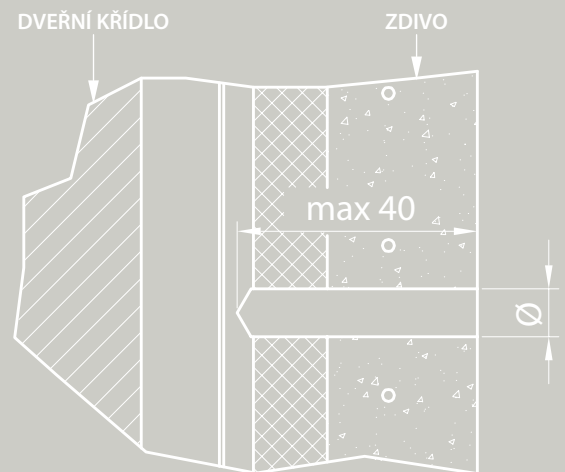

ČTYŘI KOTEVNÍ BODY

To se mění v závislosti na počtu kotevních bodů, typu upevnění, vzdáleností mezi stěnou a koncem skříňky a je v rozmezí 30 až 360 kg. Konkrétně u madla připevněného chemickým ukotvením (čtyři kotevní body) je doporučená maximální zátěž 100 kg do 600 mm od zdi.