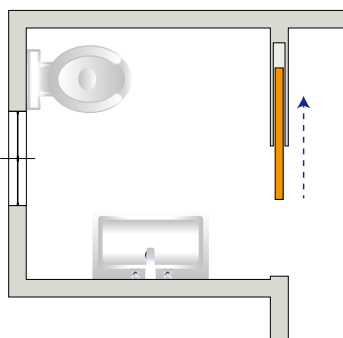

ewoluto®

Eclisse EWOLUTO® (patentováno) je první pouzdro pro posuvné dveře, které se díky své speciální skladbě proměňuje ve skutečnou stěnu, do které můžete vrtat a připevnit na ní nejen skříňky, regály, police, ale i sprchový kout.