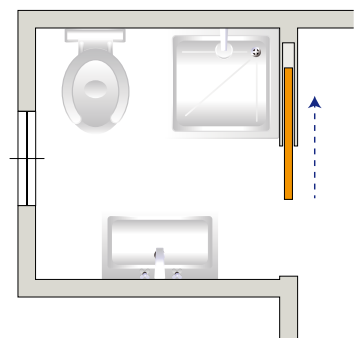

EWOLUTO® bez limitů

I posuvné dveře měly dosud své limity, neboť stěna, do které zajiždějí a především pak samotné pouzdro, nebyly nikdy dost staticky únosné pro připevnění nábytku...

...Eclisse EWOLUTO® je vyrobeno bez kompromisů a dovoluje zavěšovat nábytek kamkoliv.