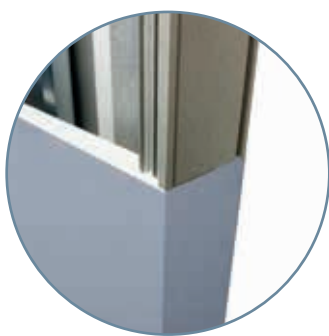

V jednokřídlé či dvoukřídlé verzi nebo v provedení LUCE, kterým lze vést elektrokabeláž pro zásuvky, světla, či vypínače.

Precizní v detailech

**ECLISSE Delta**, je nakloněná soklová lišta, která se aplikuje přímo na hotovou stěnu. Vytvořte neviditelný efekt díky minimalistickému designu.

## Estetika

Profily potažené pryskyřicí umožňují nanést na konstrukci pouzdra stejnou povrchovou úpravu jako na okolní stěnu, čímž lze dosáhnout dokonalého estetického výsledku.