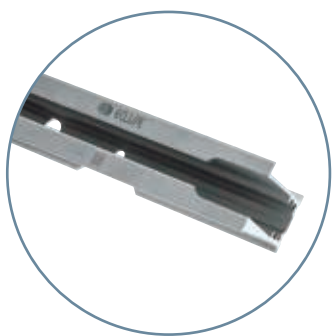

Budoucnost bez starostí

Všechny pouzdra ECLISSE mají odnímatelnou kolejnici, díky které lze i po zabudování pouzdra vyměnit dveře nebo doplnit komfortní doplňky.