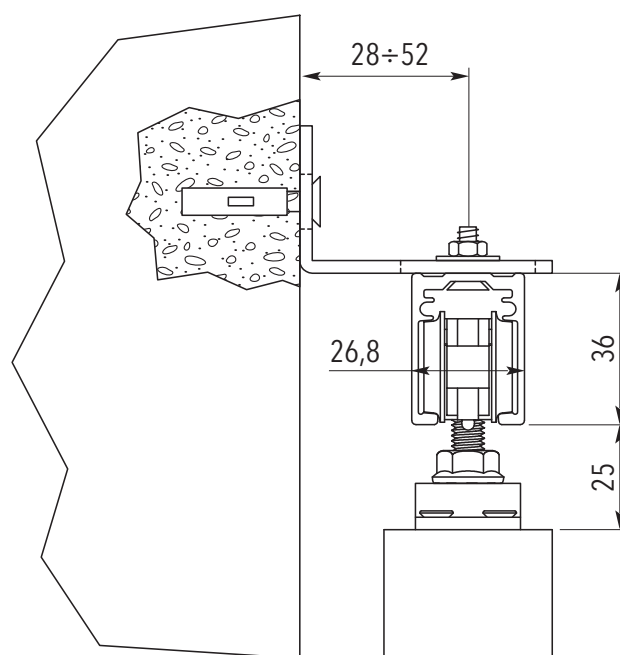

Konstrukční technologie využívá stejný způsob, jakým se vyznačuje každé pouzdro ECLISSE. Garantujeme otestovaný výrobek, bezpečnou a snadnou instalaci.

OBSAH SADY

UKÁZKA UPEVNĚNÍ SADY PRO POSUVNÉ DVEŘE PO ZDI

1. hliníková kolejnice; 2000 mm
2. nosné vozíčky (2 ks)
3. matice; M8 (2 ks)
4. regulační šroub; M8 x 40 (2 ks)
5. připevňovací vruty; 4 x 35 (8 ks)
6. kovový držák dveří (2 ks)
7. koncový doraz (2 ks)
8. vroubkovaná podložka (2 ks)
9. šroub; 6 x 30 (2 ks)
10. vodící trn (1 ks)