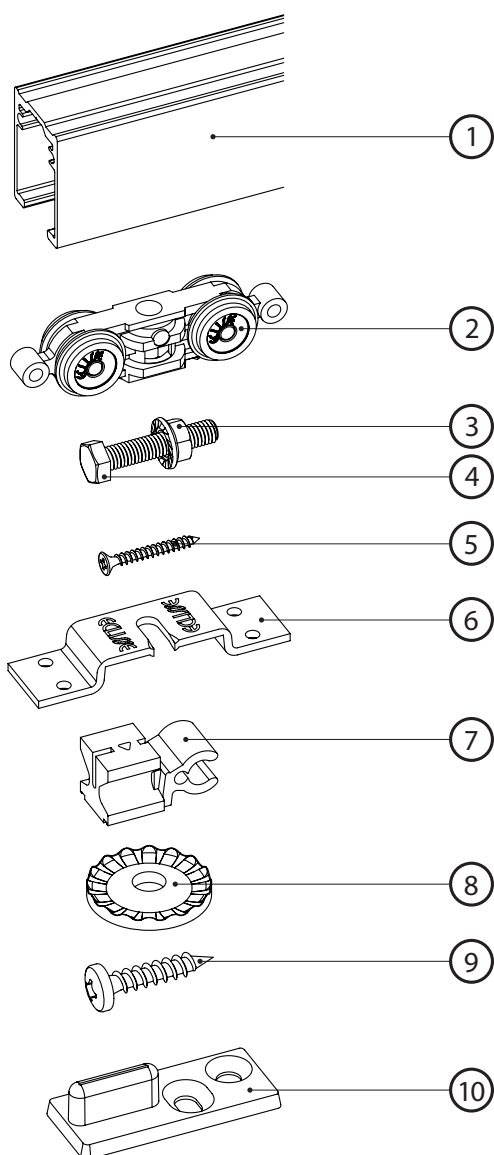

PŘÍSLUŠENSTVÍ

PRO POSUVNÉ DVEŘE

ECLISSE POSUV PO ZDI

Posuvné dveře po zdi jsou také praktickým řešením: ušetříte místo na jedné straně stěny a není třeba žádných větších stavebních úprav.

Proto vám nabízíme systém pro posuvné dveře po zdi: kolejnici a pojezdové příslušenství. Obsah celé sady najdete níže.

Konstrukční technologie využívá stejný způsob, jakým se vyznačuje každé pouzdro ECLISSE. Garantujeme otestovaný výrobek, bezpečnou a snadnou instalaci.

OBSAH SADY

UKÁZKA UPEVNĚNÍ SADY PRO POSUVNÉ DVEŘE PO ZDI

1. hliníková kolejnice; 2000 mm
2. nosné vozíčky (2 ks)
3. matice; M8 (2 ks)
4. regulační šroub; M8 x 40 (2 ks)
5. připevňovací vruty; 4 x 35 (8 ks)
6. kovový držák dveří (2 ks)
7. koncový doraz (2 ks)
8. vroubkovaná podložka (2 ks)
9. šroub; 6 x 30 (2 ks)
10. vodící trn (1 ks)