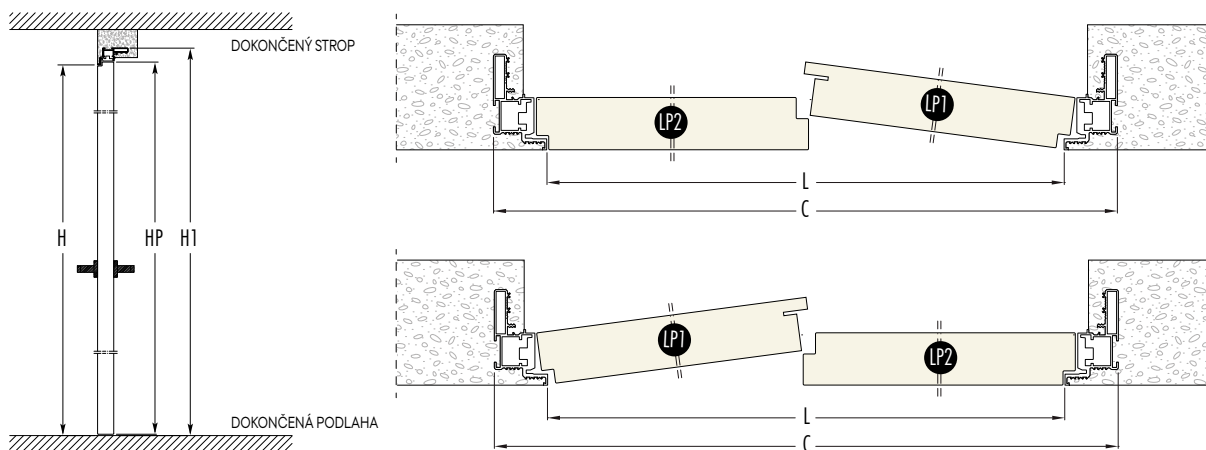

ROZMĚRY SYNTESIS® BATTENTE dvoukřídle

info
TECHNICKÉ

ZÁRUBEŇ S VRCHNÍM PROFILEM - OD SEBE

ZÁRUBEŇ S VRCHNÍM PROFILEM - K SOBĚ

ZÁRUBEŇ S VRCHNÍM PROFILEM

ČISTÝ PRŮCHOD		CELKOVÉ ROZMĚRY		DVEŘNÍ KRÍDLO - 45 mm		
L	H	C	H1	LP1	LP2	HP
1200	1970/2100/2400	1292	2016/2146/2446	606	616	1974/2104/2404
1300	1970/2100/2400	1392	2016/2146/2446	656	666	1974/2104/2404
1400	1970/2100/2400	1492	2016/2146/2446	706	716	1974/2104/2404
1500	1970/2100/2400	1592	2016/2146/2446	756	766	1974/2104/2404
1600	1970/2100/2400	1692	2016/2146/2446	806	816	1974/2104/2404
1700	1970/2100/2400	1792	2016/2146/2446	856	866	1974/2104/2404
1800	1970/2100/2400	1892	2016/2146/2446	906	916	1974/2104/2404
1900	1970/2100/2400	1992	2016/2146/2446	956	966	1974/2104/2404
2000	1970/2100/2400	2092	2016/2146/2446	1006	1016	1974/2104/2404

UVEDENÉ ROZMĚRY JSOU V mm

• Vyrábíme i atypické rozměry po 50 mm, od výšky 1800 do 2700mm.

• U varianty s vrchním zárubňovým profilem je celková výška o 46 mm větší, vzhledem k rozměru H.

• Variantu se zárubňovým profilem dodáváme do výšky 2700 mm, se světlým průchodem 2654 mm.