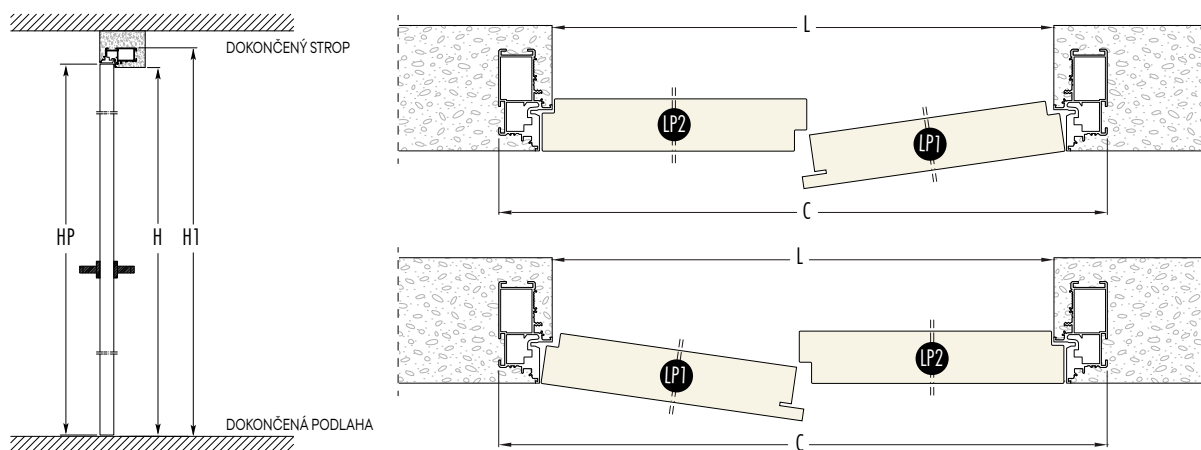

ROZMĚRY SYNTESIS® BATTENTE dvoukřídle

info
TECHNICKÉ

ZÁRUBEŇ S VRCHNÍM PROFILEM - OD SEBE

ZÁRUBEŇ S VRCHNÍM PROFILEM - K SOBĚ

ZÁRUBEŇ S VRCHNÍM PROFILEM

ČISTÝ PRŮCHOD		CELKOVÉ ROZMĚRY		DVEŘNÍ KRÍDLO - 45 mm		
L	H	C	H1	LP1	LP2	HP
1200	1970/2100/2400	1292	2016/2146/2446	606	616	1974/2104/2404
1300	1970/2100/2400	1392	2016/2146/2446	656	666	1974/2104/2404
1400	1970/2100/2400	1492	2016/2146/2446	706	716	1974/2104/2404
1500	1970/2100/2400	1592	2016/2146/2446	756	766	1974/2104/2404
1600	1970/2100/2400	1692	2016/2146/2446	806	816	1974/2104/2404
1700	1970/2100/2400	1792	2016/2146/2446	856	866	1974/2104/2404
1800	1970/2100/2400	1892	2016/2146/2446	906	916	1974/2104/2404
1900	1970/2100/2400	1992	2016/2146/2446	956	966	1974/2104/2404
2000	1970/2100/2400	2092	2016/2146/2446	1006	1016	1974/2104/2404

UVEDENÉ ROZMĚRY JSOU V mm

• Vyrábíme i atypické rozměry po 50 mm, od výšky 1800 do 2700mm.

• U varianty s vrchním zárubňovým profilem je celková výška o 46 mm větší, vzhledem k rozměru H.

• Variantu se zárubňovým profilem dodáváme do výšky 2700 mm, se světlým průchodem 2654 mm.